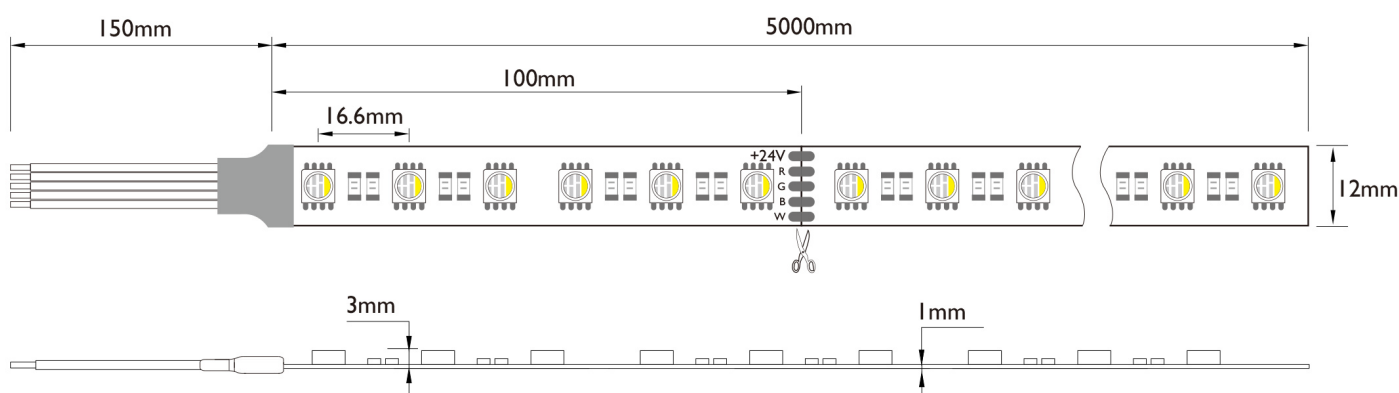

## SL-RGBW-5050SMD-60WN S-LIGHTLED RGBW LED szalag 60LED/méter IP20 beltéri kivitel 24V

LED fényerő: R: 119 lm/m, G: 300 lm/m, B: 88.4 lm/m, W: 345.8 lm/m, RGB: 499.5 lm/m

### Paraméterek

Gyártó: S-LIGHTLED  
Cikkszám: LED10280  
Garancia: 3 év  
LED színe: RGBW  
RGBW:812LM/M  
Fogyasztás W/m: 20 W  
LED/méter: 60 db  
LED szalag szélesség: 12 mm  
Színvisszaadási index: Ra > 80  
LED típusa: 5050 SMD  
Sugárzási szög: 120°  
Működtető feszültség: 24V DC  
IP védelem: 20