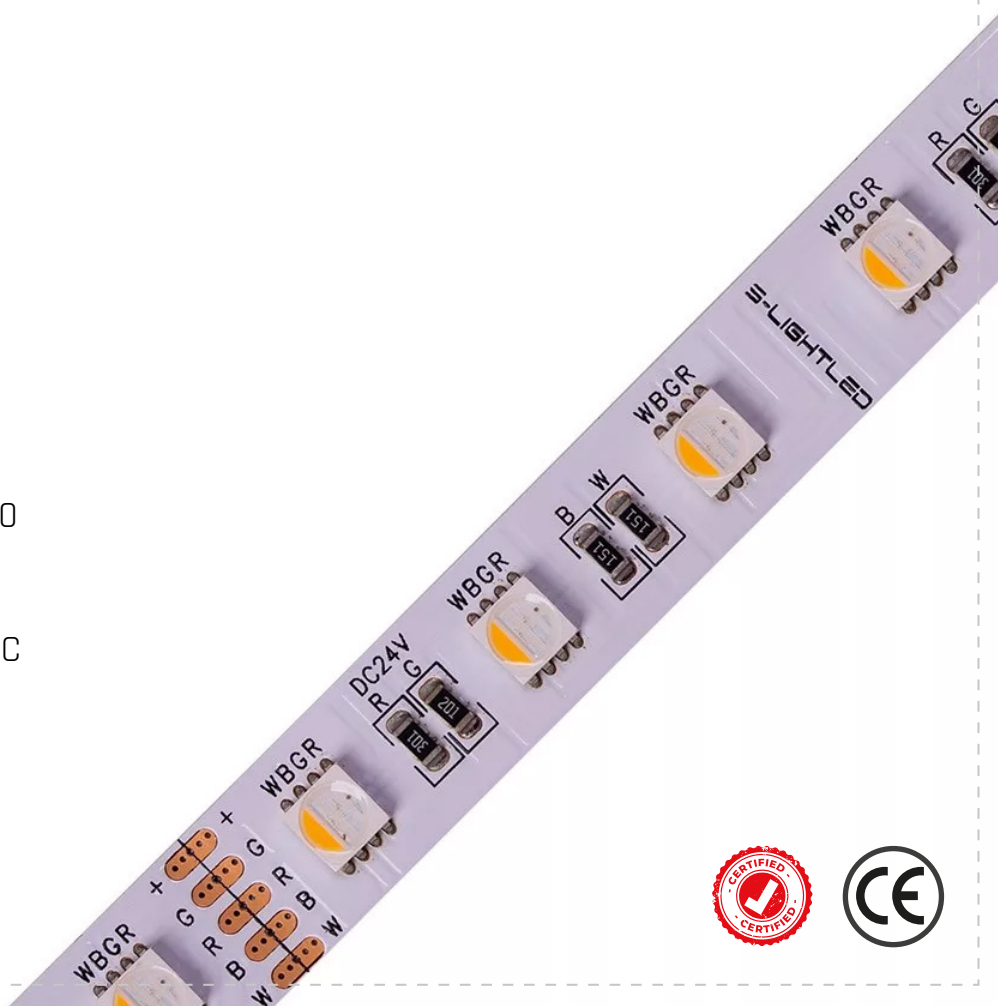

Forgalmazó: Franklin Kft.
1161 Budapest, Rákospalotai határút 129.
Üzlet és átvevőpont:
1144 Budapest, Remény utca 34-36.

Ügyfélszolgálat: 0670 940 9205
rendeles@s-lightled.hu
www.s-lightled.hu