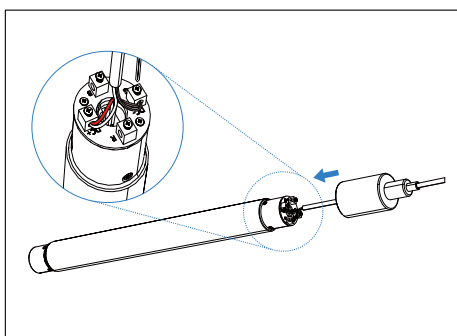

NEON FLEX 360°

mennyezeti függesztett kör készlet

1

2

3

4

5

6