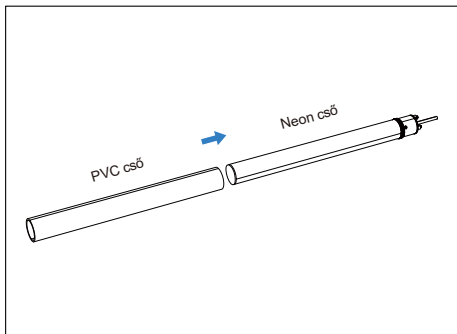

NEON FLEX 360°

mennyezeti függesztett kör készlet

1

2

3

4

5

6