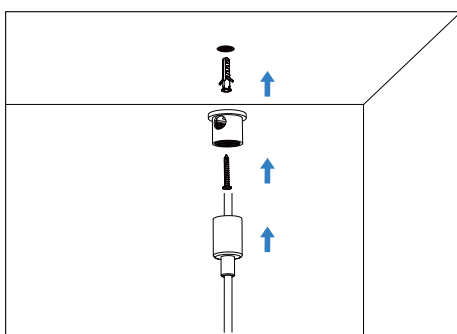

NEON FLEX 360°

mennyezeti függesztett kör készlet

1

2

3

4

5

6

7

8

9

10

11