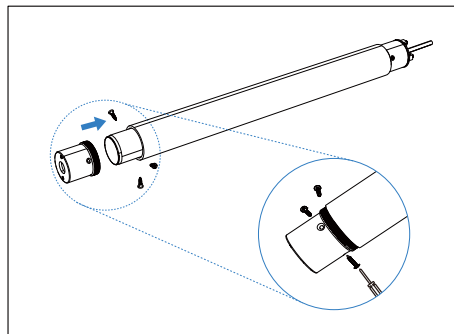

NEON FLEX 360°

mennyezeti függesztett kör készlet

1

2

3

4

5

6