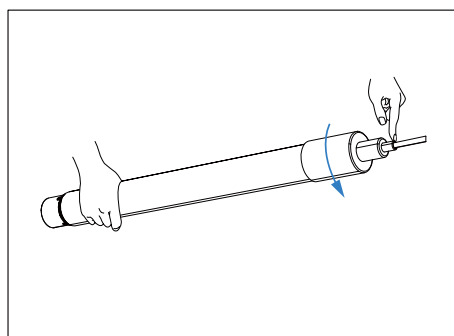

NEON FLEX 360°

mennyezeti függesztett kör készlet

1

2

3

4

5

6

7

8

9

10

11