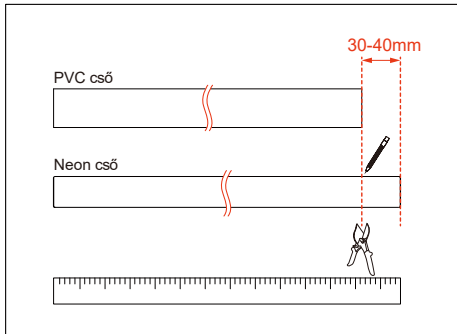

NEON FLEX 360°

mennyezeti függesztett kör készlet

1

2

3

4

5

6