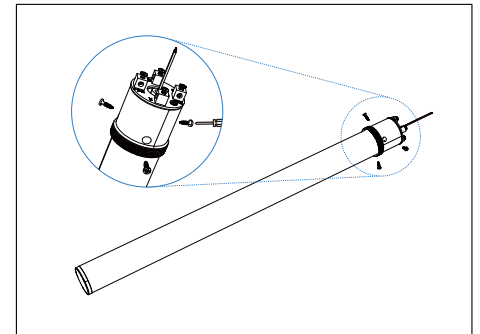

NEON FLEX 360°

mennyezeti függesztett kör készlet

1

2

3

4

5

6