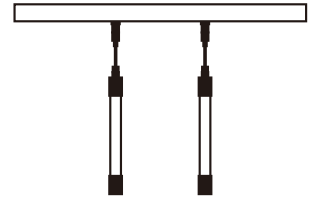

NEON FLEX 360°

mennyezeti függesztett kör készlet

1

2

3

4

5

6