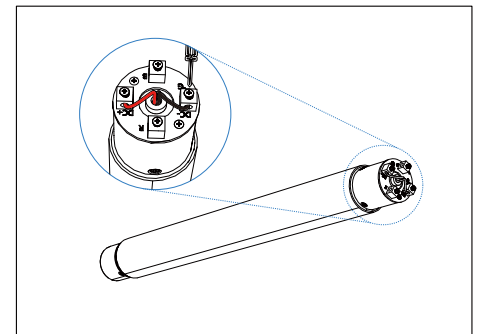

NEON FLEX 360°

mennyezeti függesztett kör készlet

1

2

3

4

5

6