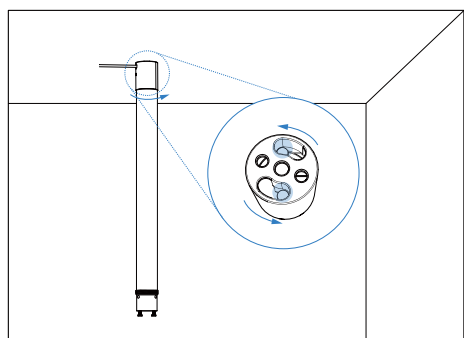

NEON FLEX 360°

mennyezeti kétoldalú rögzítő készlet

1

2

3

4

5

6