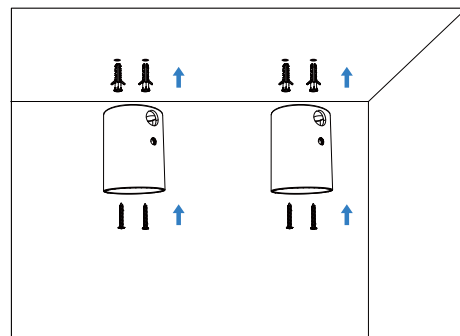

NEON FLEX 360°

mennyezeti kétoldalú rögzítő készlet

1

2

3

4

5

6