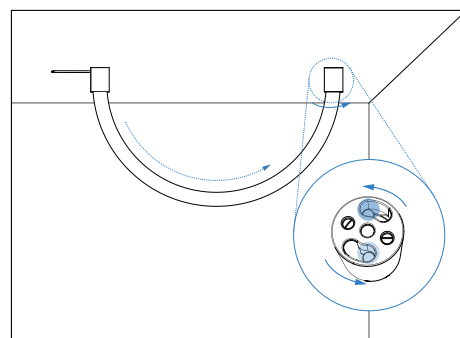

NEON FLEX 360°

mennyezeti kétoldalú rögzítő készlet

1

2

3

4

5

6

7

8

9

10

11