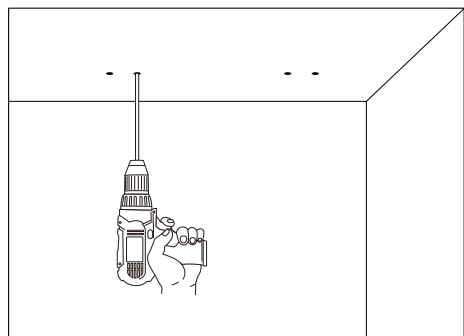

NEON FLEX 360°

mennyezeti kétoldalú rögzítő készlet

1

2

3

4

5

6