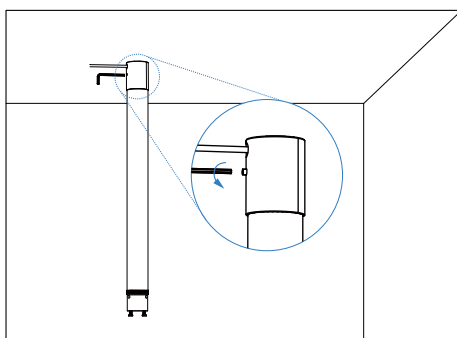

NEON FLEX 360°

mennyezeti kétoldalú rögzítő készlet

1

2

3

4

5

6

7

8

9

10

11