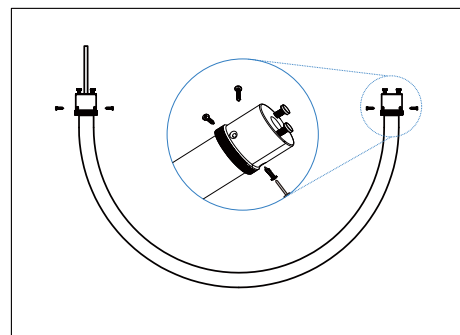

NEON FLEX 360°

mennyezeti kétoldalú rögzítő készlet

1

2

3

4

5

6