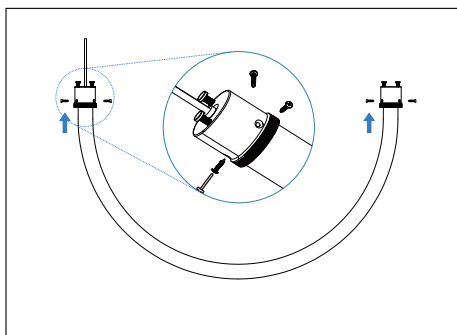

NEON FLEX 360°

mennyezeti kétoldalú rögzítő készlet

1

2

3

4

5

6