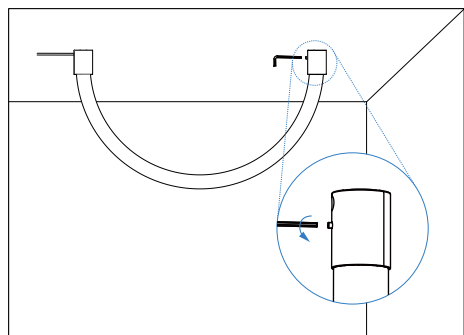

NEON FLEX 360°

mennyezeti kétoldalú rögzítő készlet

1

2

3

4

5

6

7

8

9

10

11