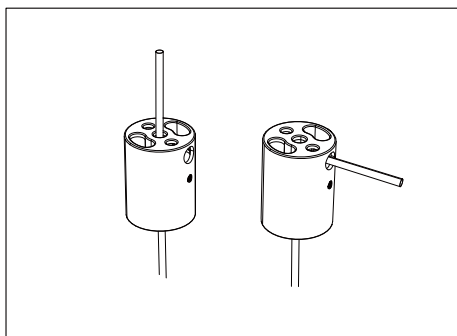

NEON FLEX 360°

mennyezeti kétoldalú rögzítő készlet

1

2

3

4

5

6