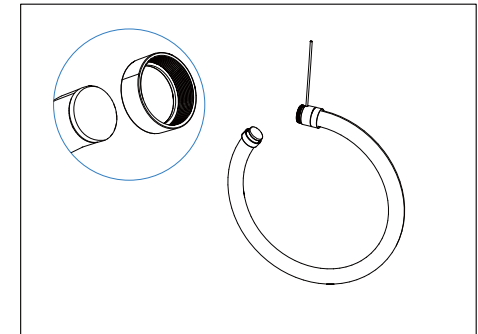

NEON FLEX 360°

mennyezeti függesztett kör készlet

1

2

3

4

5

6