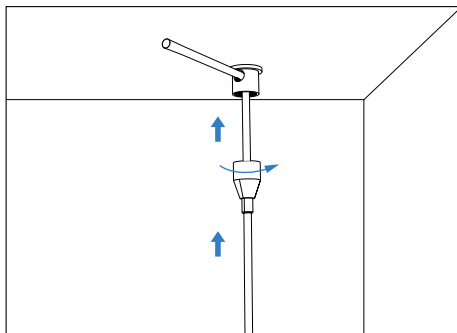

NEON FLEX 360°

mennyezeti függesztett kör készlet

1

2

3

4

5

6

7

8

9

10

11

12