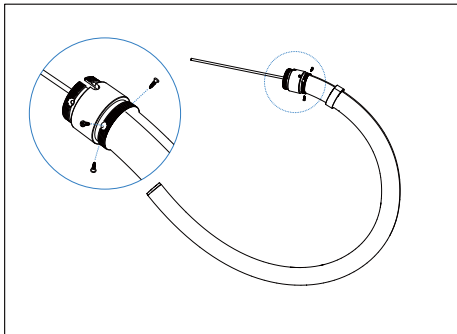

NEON FLEX 360°

mennyezeti függesztett kör készlet

1

2

3

4

5

6