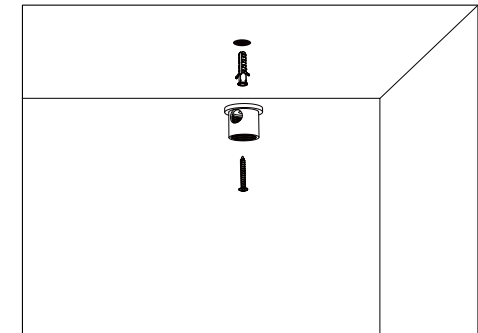

NEON FLEX 360°

mennyezeti függesztett kör készlet

1

2

3

4

5

6

7

8

9

10

11

12