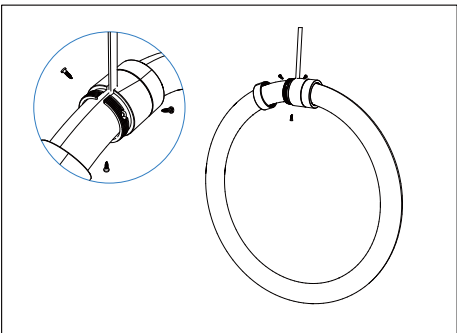

NEON FLEX 360°

mennyezeti függesztett kör készlet

1

2

3

4

5

6