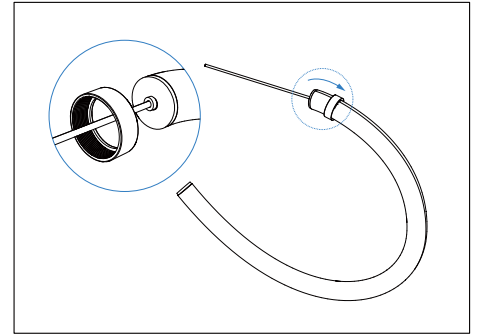

NEON FLEX 360°

mennyezeti függesztett kör készlet

1

2

3

4

5

6