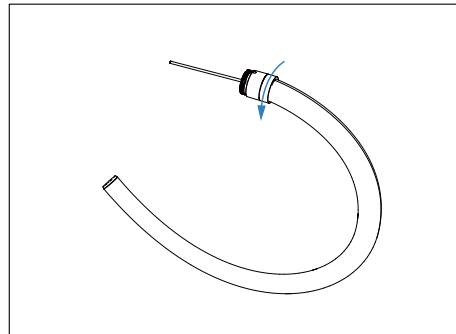

NEON FLEX 360°

mennyezeti függesztett kör készlet

1

2

3

4

5

6