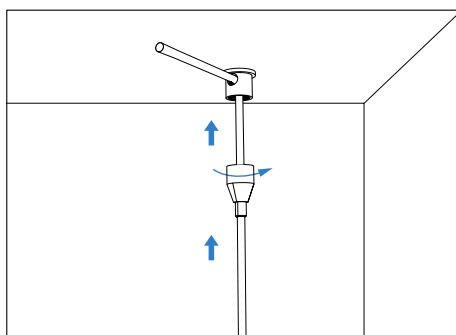

NEON FLEX 360°

mennyezeti rögzítő készlet

1

2

3

4

5

6