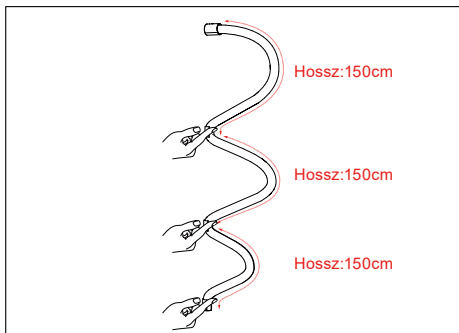

NEON FLEX 360°

oldalfali rögzítő készlet

1

2

3

4

5

6

7

8

9

10