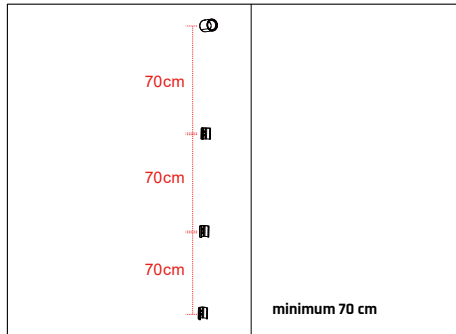

NEON FLEX 360°

oldalfali rögzítő készlet

1

2

3

4

5

6