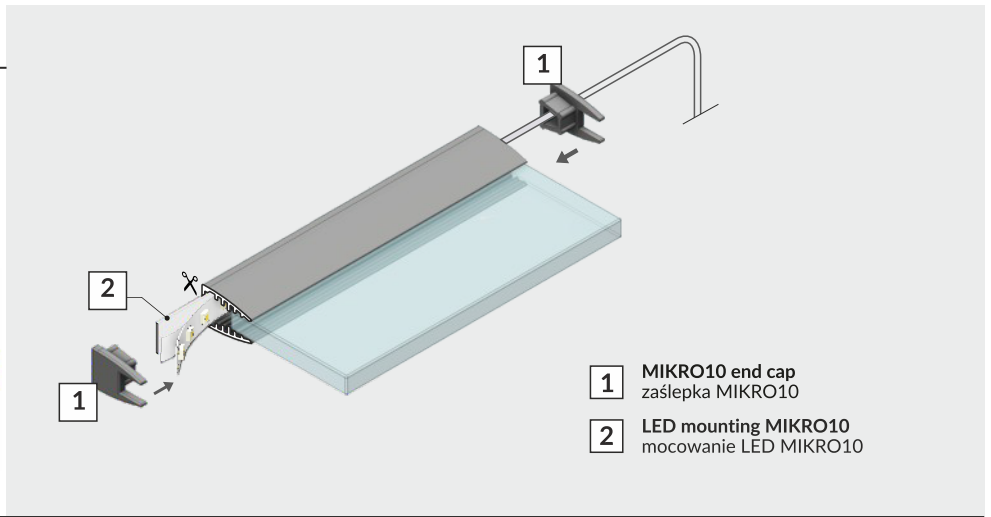

MIKRO10

- special application / specjalne
- furniture / meblowe
- recommended 8 mm / rekomendacja 8 mm

- 1 MIKRO10 end cap / zaślepka MIKRO10
- 2 LED mounting MIKRO10 / mocowanie LED MIKRO10

- scissors / nożyczki
- hacksaw / piła
- pliers / kombinerki
- solder / cyna
- soldering iron / lutownica
- drill / wiertarka