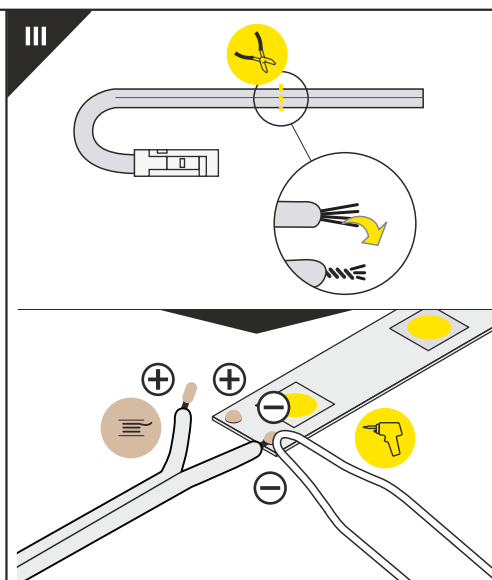

OVAL20 BC

special application / specjalne furniture meblowe

max 20 mm

10 kg / 1 m max load capacity / max udźwig

1a OVAL20 side holder / uchwyt OVAL20 boczny

1b metal plate / odciążka płaska

B B slide cover / klosz B wsuwany

2 power supply cable / kabel zasilania

C C click cover / klosz C klik

3 LED power supply / zasilacz LED

- scissors / nożyczki
- hacksaw / piła
- pliers / kombinerki
- soldering iron / lutownica
- solder / cyna
- drill / wiertarka
- screwdriver / śrubokręt

The length of the cover is equal to the length of the profile.
Długość klosza równa jest długości profilu.

Dimensions of the space to install LED source
Wymiary przestrzeni do zamontowania źródła LED.

Installing a light source with use of OVAL20 LED mounting
Montaż źródła światła z użyciem mocowania LED OVAL20

B slide cover / klosz B wsuwany

C click cover / klosz C klik

VI MOUNTING / MONTAŽ

VII POWER SUPPLY / ZASILANIE