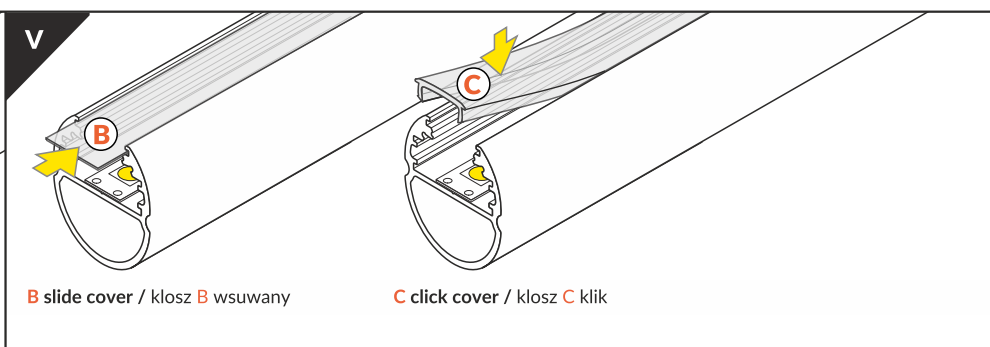

OVAL20 BC

special application / specjalne furniture meblowe

max 20 mm

10 kg / 1 m max load capacity / max udźwig

1a OVAL20 side holder / uchwyt OVAL20 boczny

1b metal plate / odciążka płaska

B B slide cover / klosz B wsuwany

The length of the cover is equal to the length of the profile.
Długość klosza równa jest długości profilu.

Dimensions of the space to install LED source
Wymiary przestrzeni do zamontowania źródła LED.

Installing a light source with use of OVAL20 LED mounting
Montaż źródła światła z użyciem mocowania LED OVAL20