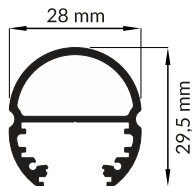

OVAL20 BC

special application / specjalne furniture meblowe

max 20 mm

10 kg / 1 m max load capacity / max udźwig

1a OVAL20 side holder / uchwyt OVAL20 boczny

1b metal plate / odciążka płaska

B B slide cover / klosz B wsuwany

The length of the cover is equal to the length of the profile.
Długość klosza równa jest długości profilu.

Dimensions of the space to install LED source
Wymiary przestrzeni do zamontowania źródła LED.

Installing a light source with use of OVAL20 LED mounting
Montaż źródła światła z użyciem mocowania LED OVAL20