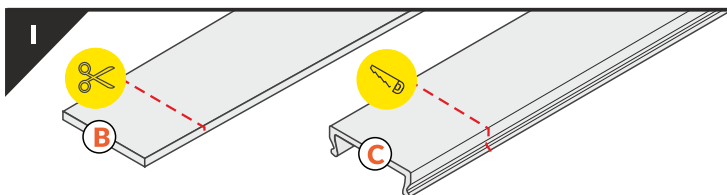

OVAL20 BC

special application / specjalne furniture meblowe

max 20 mm

10 kg / 1 m max load capacity / max udźwig

1a OVAL20 side holder / uchwyt OVAL20 boczny

1b metal plate / odciążka płaska

B B slide cover / klosz B wsuwany

The length of the cover is equal to the length of the profile.
Długość klosza równa jest długości profilu.

Dimensions of the space to install LED source
Wymiary przestrzeni do zamontowania źródła LED.

Installing a light source with use of OVAL20 LED mounting
Montaż źródła światła z użyciem mocowania LED OVAL20