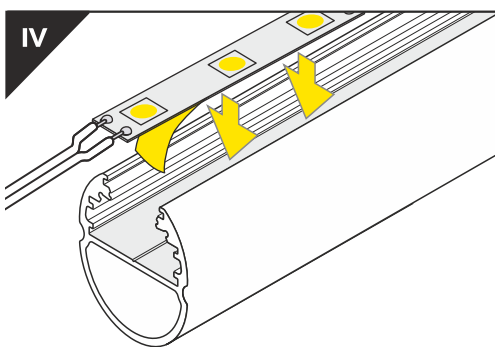

OVAL20 BC

special application / specjalne furniture meblowe

max 20 mm

10 kg / 1 m max load capacity / max udźwig

1a OVAL20 side holder / uchwyt OVAL20 boczny

1b metal plate / odciążka płaska

B B slide cover / klosz B wsuwany

2 power supply cable / kabel zasilania

C C click cover / klosz C klik

3 LED power supply / zasilacz LED

- scissors / nożyczki
- hacksaw / piła
- pliers / kombinerki
- soldering iron / lutownica
- solder / cyna
- drill / wiertarka
- screwdriver / śrubokręt

The length of the cover is equal to the length of the profile.
Długość klosza równa jest długości profilu.

Dimensions of the space to install LED source
Wymiary przestrzeni do zamontowania źródła LED.

Installing a light source with use of OVAL20 LED mounting
Montaż źródła światła z użyciem mocowania LED OVAL20