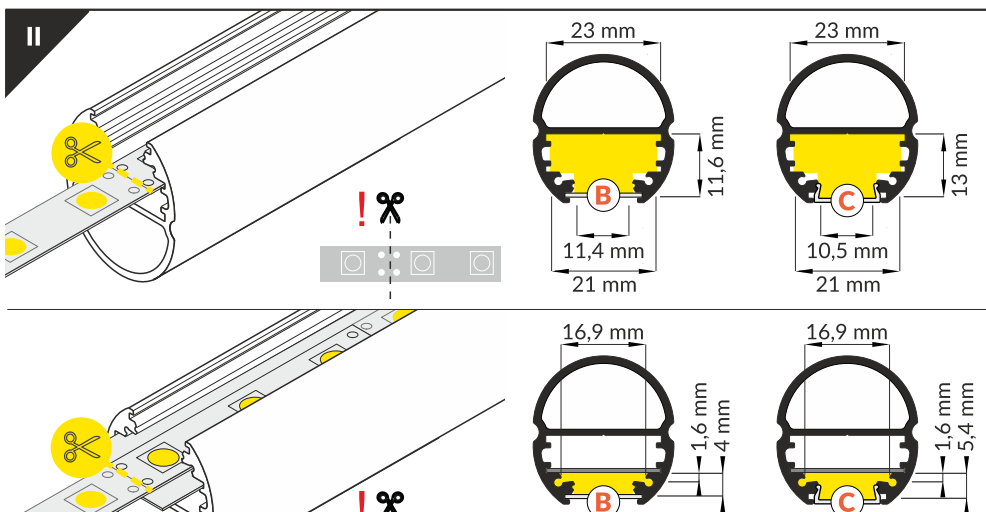

OVAL20 BC

special application / specjalne furniture meblowe

max 20 mm

10 kg / 1 m max load capacity / max udźwig

1a OVAL20 side holder / uchwyt OVAL20 boczny

1b metal plate / odciążka płaska

B B slide cover / klosz B wsuwany

The length of the cover is equal to the length of the profile.
Długość klosza równa jest długości profilu.

Dimensions of the space to install LED source
Wymiary przestrzeni do zamontowania źródła LED.

Installing a light source with use of OVAL20 LED mounting
Montaż źródła światła z użyciem mocowania LED OVAL20