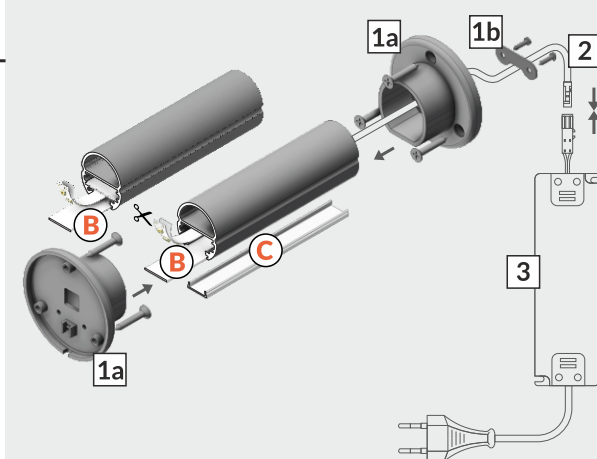

OVAL20 BC

special application / specjalne furniture meblowe

max 20 mm

10 kg / 1 m max load capacity / max udźwig

1a OVAL20 side holder / uchwyt OVAL20 boczny

1b metal plate / odciążka płaska

B B slide cover / klosz B wsuwany

2 power supply cable / kabel zasilania

C C click cover / klosz C klik

3 LED power supply / zasilacz LED

- scissors / nożyczki
- hacksaw / piła
- pliers / kombinerki
- soldering iron / lutownica
- solder / cyna
- drill / wiertarka
- screwdriver / śrubokręt

The length of the cover is equal to the length of the profile.
Długość klosza równa jest długości profilu.

Dimensions of the space to install LED source
Wymiary przestrzeni do zamontowania źródła LED.

Installing a light source with use of OVAL20 LED mounting
Montaż źródła światła z użyciem mocowania LED OVAL20

B slide cover / klosz B wsuwany

C click cover / klosz C klik

VI MOUNTING / MONTAŽ

VII POWER SUPPLY / ZASILANIE