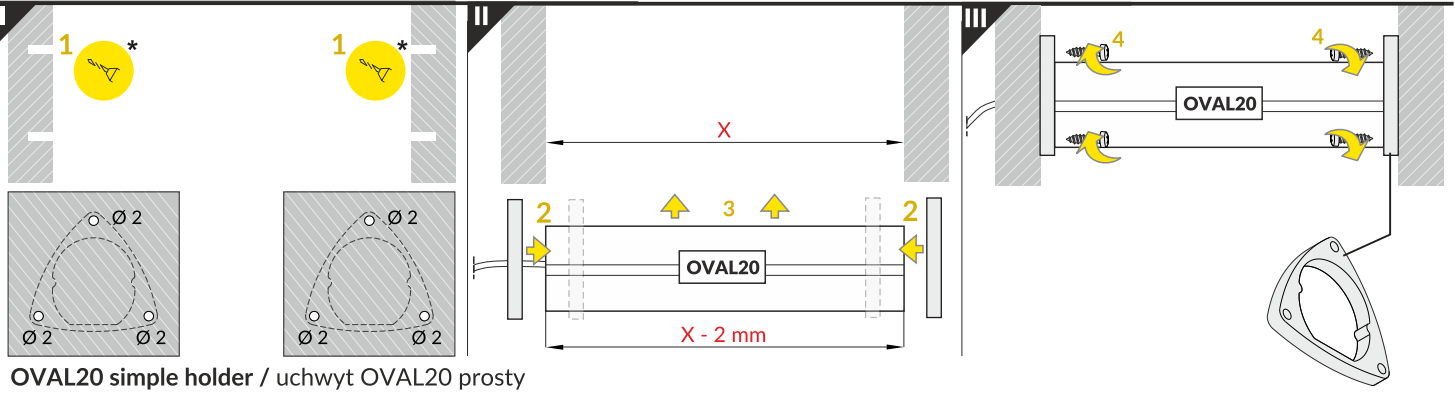

VI MOUNTING / MONTAŽ