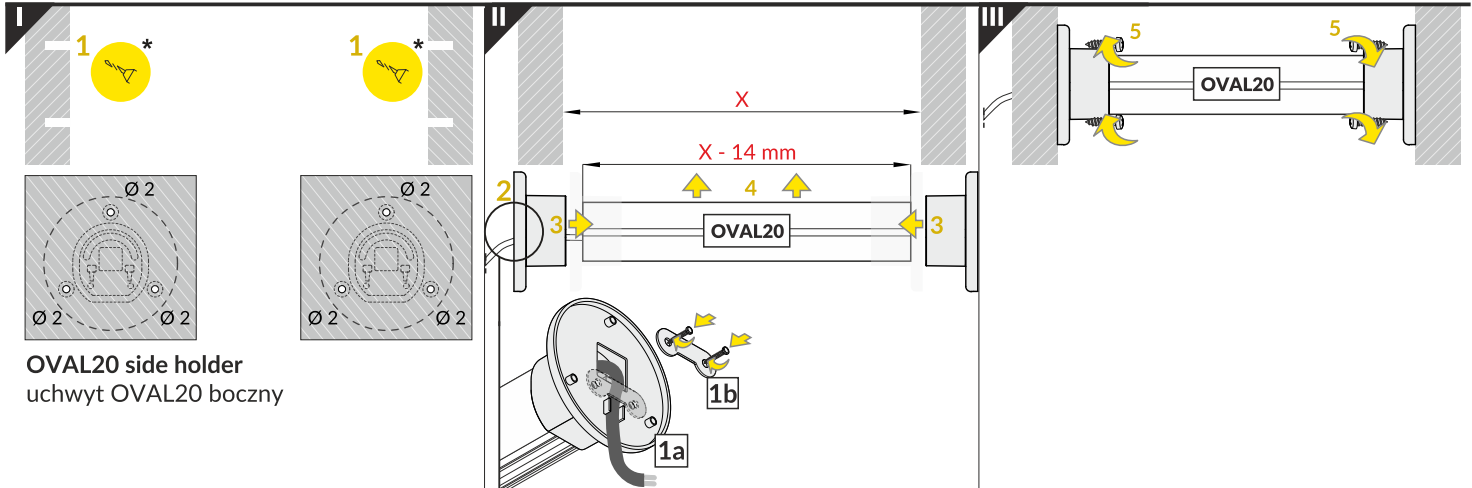

VI MOUNTING / MONTAŽ