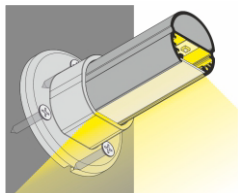

OVAL20 BC

special application / specjalne furniture meblowe

max 20 mm

10 kg / 1 m max load capacity / max udźwig

1a OVAL20 side holder / uchwyt OVAL20 boczny

1b metal plate / odciążka płaska

B B slide cover / klosz B wsuwany

2 power supply cable / kabel zasilania

C C click cover / klosz C klik

3 LED power supply / zasilacz LED

- scissors / nożyczki
- hacksaw / piła
- pliers / kombinerki
- soldering iron / lutownica
- solder / cyna
- drill / wiertarka
- screwdriver / śrubokręt

The length of the cover is equal to the length of the profile.
Długość klosza równa jest długości profilu.

Dimensions of the space to install LED source
Wymiary przestrzeni do zamontowania źródła LED.

Installing a light source with use of OVAL20 LED mounting
Montaż źródła światła z użyciem mocowania LED OVAL20