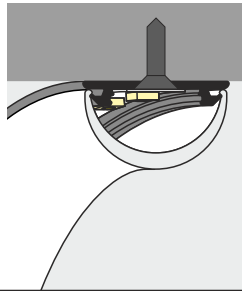

# ARC12 CD/U5

SPECIAL APPLICATION PROFILE  
PROFIL SPECJALNY

- D** D slide cover  
klosz D wsuwany
- C** C click cover  
klosz C klik
- U5** cone U5  
mounting plate  
uchwyt U5 cone
- 1** ARC12  
D ending  
zaślepka  
ARC12 D
- 2** ARC12  
ending  
zaślepka  
ARC12
- 3** power supply  
cable  
kabel zasilania
- 4** LED power  
supply  
zasilacz LED

**Note!** When bending to the outside (picture on the left), the needed length of the cover is greater than the length of the profile.  
**Uwaga!** W przypadku gięcia profilu na zewnątrz (patrz rys. po lewej) potrzebna długość klosza jest większa niż długość profilu.

**Note!** Endings with marked space to bore a hole.  
**Uwaga!** Zaślepki z punktem do przewiercenia otworu.  
**Note!** Ending thickness increases the length of the luminaire by 2 mm each side.  
**Uwaga!** Grubość zaślepki zwiększa długość oprawy o 2 mm z każdej strony.