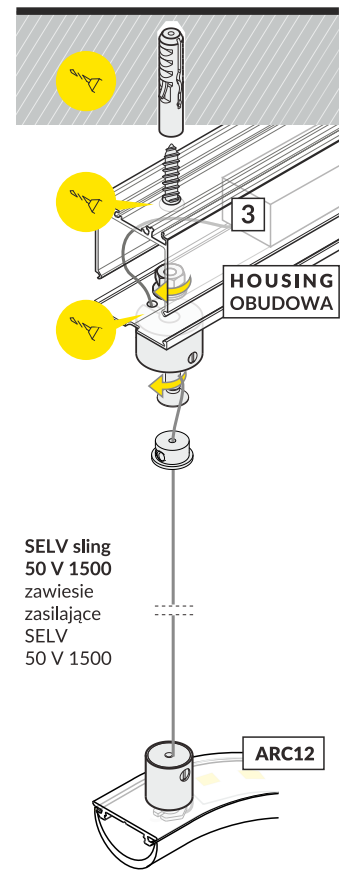

VI

C click cover / klosz C klik

D slide cover / klosz D klik

C + D for maximum light diffusion
dla maksymalnie rozproszonego światła

VII MOUNTING / MONTAŻ

cone U5 mounting plate
uchwyt U5 cone

side U5 mounting plate
uchwyt U5 boczny

SLING / ZAWIESIE

SELV sling 50 V 1500

zawiesie zasilające SELV 50 V 1500

SELV sling + LED power supply housing
zawiesie SELV + obudowa na zasilacz

IX

12V/24V

230V

ACCESSORIES / AKCESORIA

- power switches
- controller + remote
- movement sensors
- włączniki
- sterownik + pilot
- czujniki ruchu

Hungarian distributor

www.s-lightled.hu

www.topmet.com