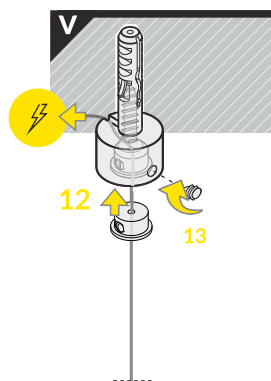

VI

C click cover / klosz C klik

D slide cover / klosz D klik

C + D for maximum light diffusion
dla maksymalnie rozproszonego światła

VII MOUNTING / MONTAŻ

cone U5 mounting plate
uchwyt U5 cone

side U5 mounting plate
uchwyt U5 boczny

SLING / ZAWIESIE

SELV sling 50 V 1500

zawiesie zasilające SELV 50 V 1500

SELV sling + LED power supply housing
zawiesie SELV + obudowa na zasilacz

IX

12V/24V

230V

ACCESSORIES / AKCESORIA

- power switches
- controller + remote
- movement sensors
- włączniki
- sterownik + pilot
- czujniki ruchu

Hungarian distributor

www.s-lightled.hu

www.topmet.com