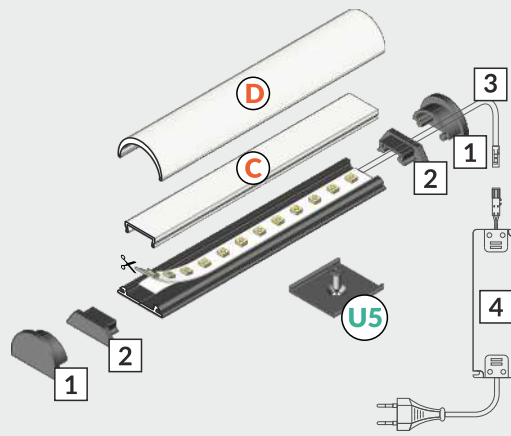

# ARC12 CD/U5

SPECIAL APPLICATION PROFILE  
PROFIL SPECJALNY

- D** D slide cover  
klosz D wsuwany
- C** C click cover  
klosz C klik
- U5** cone U5  
mounting plate  
uchwyt U5 cone
- 1** ARC12  
D ending  
zaślepka  
ARC12 D
- 2** ARC12  
ending  
zaślepka  
ARC12
- 3** power supply  
cable  
kabel zasilania
- 4** LED power  
supply  
zasilacz LED

**Note!** When bending to the outside (picture on the left), the needed length of the cover is greater than the length of the profile.  
**Uwaga!** W przypadku gięcia profilu na zewnątrz (patrz rys. po lewej) potrzebna długość klosza jest większa niż długość profilu.

**Note!** Endings with marked space to bore a hole.  
**Uwaga!** Zaślepki z punktem do przewiercenia otworu.  
**Note!** Ending thickness increases the length of the luminaire by 2 mm each side.  
**Uwaga!** Grubość zaślepki zwiększa długość oprawy o 2 mm z każdej strony.

## MANUAL BENDING / RĘCZNE GIĘCIE

Dimensions of the space to install LED source. / Wymiary przestrzeni do zamontowania źródła LED.

VI

C click cover / klosz C klik

D slide cover / klosz D klik

C + D for maximum light diffusion  
dla maksymalnie rozproszonego światła