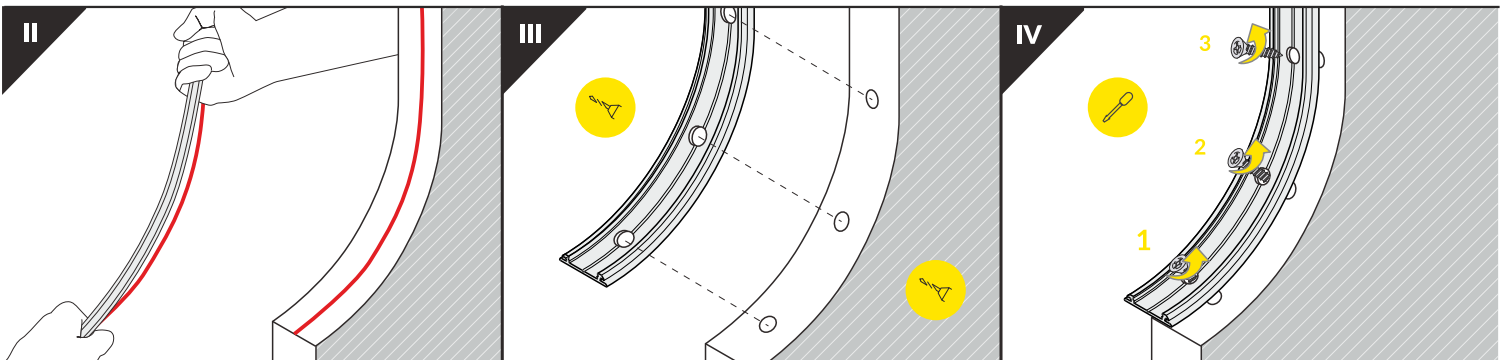

# ARC12 CD/U5

SPECIAL APPLICATION PROFILE  
PROFIL SPECJALNY

- D** D slide cover  
klosz D wsuwany
- C** C click cover  
klosz C klik
- U5** cone U5  
mounting plate  
uchwyt U5 cone
- 1** ARC12  
D ending  
zaślepka  
ARC12 D
- 2** ARC12  
ending  
zaślepka  
ARC12
- 3** power supply  
cable  
kabel zasilania
- 4** LED power  
supply  
zasilacz LED

**Note!** When bending to the outside (picture on the left), the needed length of the cover is greater than the length of the profile.  
**Uwaga!** W przypadku gięcia profilu na zewnątrz (patrz rys. po lewej) potrzebna długość klosza jest większa niż długość profilu.

**Note!** Endings with marked space to bore a hole.  
**Uwaga!** Zaślepki z punktem do przewiercenia otworu.  
**Note!** Ending thickness increases the length of the luminaire by 2 mm each side.  
**Uwaga!** Grubość zaślepki zwiększa długość oprawy o 2 mm z każdej strony.

## MANUAL BENDING / RĘCZNE GIĘCIE

Dimensions of the space to install LED source. / Wymiary przestrzeni do zamontowania źródła LED.

VI

C click cover / klosz C klik

D slide cover / klosz D klik

C + D for maximum light diffusion  
dla maksymalnie rozproszonego światła