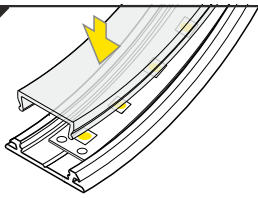

**Note!** When bending to the outside (picture on the left), the needed length of the cover is greater than the length of the profile.  
**Uwaga!** W przypadku gięcia profilu na zewnątrz (patrz rys. po lewej) potrzebna długość klosza jest większa niż długość profilu.

**Note!** Endings with marked space to bore a hole.  
**Uwaga!** Zaślepki z punktem do przewiercenia otworu.  
**Note!** Ending thickness increases the length of the luminaire by 2 mm each side.  
**Uwaga!** Grubość zaślepki zwiększa długość oprawy o 2 mm z każdej strony.

## MANUAL BENDING / RĘCZNE GIĘCIE

Dimensions of the space to install LED source. / Wymiary przestrzeni do zamontowania źródła LED.

VI

C click cover / klosz C klik

D slide cover / klosz D klik

C + D for maximum light diffusion  
dla maksymalnie rozproszonego światła