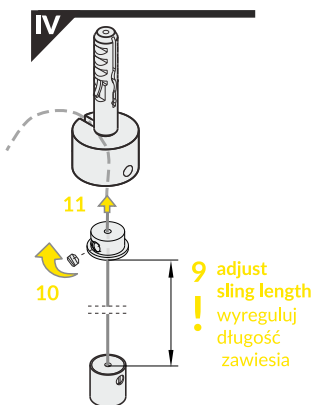

VI

C click cover / klosz C klik

D slide cover / klosz D klik

C + D for maximum light diffusion
dla maksymalnie rozproszonego światła

VII MOUNTING / MONTAŻ

cone U5 mounting plate
uchwyt U5 cone

side U5 mounting plate
uchwyt U5 boczny

SLING / ZAWIESIE

SELV sling 50 V 1500

zawiesie zasilające SELV 50 V 1500

SELV sling + LED power supply housing
zawiesie SELV + obudowa na zasilacz

IX

12V/24V

230V

ACCESSORIES / AKCESORIA

- power switches
- controller + remote
- movement sensors
- włączniki
- sterownik + pilot
- czujniki ruchu

Hungarian distributor

www.s-lightled.hu

www.topmet.com