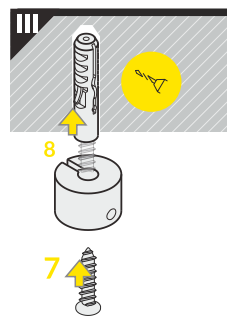

VI

C click cover / klosz C klik

D slide cover / klosz D klik

C + D for maximum light diffusion
dla maksymalnie rozproszonego światła

VII MOUNTING / MONTAŻ

cone U5 mounting plate
uchwyt U5 cone

side U5 mounting plate
uchwyt U5 boczny

SLING / ZAWIESIE

SELV sling 50 V 1500

zawiesie zasilające SELV 50 V 1500

SELV sling + LED power supply housing
zawiesie SELV + obudowa na zasilacz

IX

12V/24V

230V

ACCESSORIES / AKCESORIA

- power switches
- controller + remote
- movement sensors
- włączniki
- sterownik + pilot
- czujniki ruchu

Hungarian distributor

www.s-lightled.hu

www.topmet.com