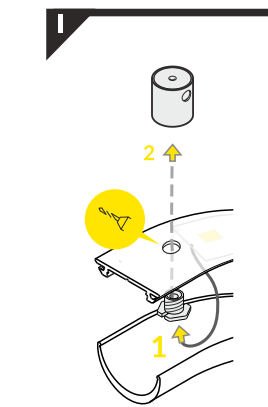

VI

C click cover / klosz C klik

D slide cover / klosz D klik

C + D for maximum light diffusion
dla maksymalnie rozproszonego światła

VII MOUNTING / MONTAŻ

cone U5 mounting plate
uchwyt U5 cone

side U5 mounting plate
uchwyt U5 boczny

SLING / ZAWIESIE

SELV sling 50 V 1500

zawiesie zasilające SELV 50 V 1500

SELV sling + LED power supply housing
zawiesie SELV + obudowa na zasilacz

IX

12V/24V

230V

ACCESSORIES / AKCESORIA

- power switches
- controller + remote
- movement sensors
- włączniki
- sterownik + pilot
- czujniki ruchu

Hungarian distributor

www.s-lightled.hu

www.topmet.com