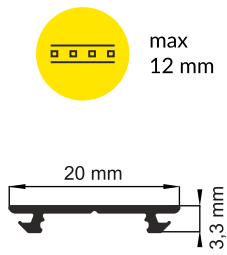

# ARC12 CD/U5

SPECIAL APPLICATION PROFILE  
PROFIL SPECJALNY

- D** D slide cover  
klosz D wsuwany
- C** C click cover  
klosz C klik
- U5** cone U5  
mounting plate  
uchwyt U5 cone
- 1** ARC12  
D ending  
zaślepka  
ARC12 D
- 2** ARC12  
ending  
zaślepka  
ARC12
- 3** power supply  
cable  
kabel zasilania
- 4** LED power  
supply  
zasilacz LED

**Note!** When bending to the outside (picture on the left), the needed length of the cover is greater than the length of the profile.  
**Uwaga!** W przypadku gięcia profilu na zewnątrz (patrz rys. po lewej) potrzebna długość klosza jest większa niż długość profilu.

**Note!** Endings with marked space to bore a hole.  
**Uwaga!** Zaślepki z punktem do przewiercenia otworu.  
**Note!** Ending thickness increases the length of the luminaire by 2 mm each side.  
**Uwaga!** Grubość zaślepki zwiększa długość oprawy o 2 mm z każdej strony.