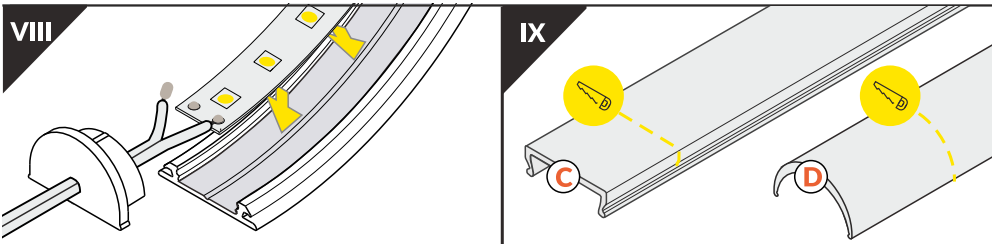

# ARC12 CD/U5

SPECIAL APPLICATION PROFILE  
PROFIL SPECJALNY

- D** D slide cover  
klosz D wsuwany
- C** C click cover  
klosz C klik
- U5** cone U5  
mounting plate  
uchwyt U5 cone
- 1** ARC12  
D ending  
zaślepka  
ARC12 D
- 2** ARC12  
ending  
zaślepka  
ARC12
- 3** power supply  
cable  
kabel zasilania
- 4** LED power  
supply  
zasilacz LED

**Note!** When bending to the outside (picture on the left), the needed length of the cover is greater than the length of the profile.  
**Uwaga!** W przypadku gięcia profilu na zewnątrz (patrz rys. po lewej) potrzebna długość klosza jest większa niż długość profilu.

**Note!** Endings with marked space to bore a hole.  
**Uwaga!** Zaślepki z punktem do przewiercenia otworu.  
**Note!** Ending thickness increases the length of the luminaire by 2 mm each side.  
**Uwaga!** Grubość zaślepki zwiększa długość oprawy o 2 mm z każdej strony.

## MANUAL BENDING / RĘCZNE GIĘCIE

Dimensions of the space to install LED source. / Wymiary przestrzeni do zamontowania źródła LED.

VI

C click cover / klosz C klik

D slide cover / klosz D klik

C + D for maximum light diffusion  
dla maksymalnie rozproszonego światła