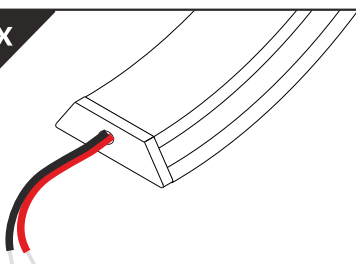

VI

C click cover / klosz C klik

D slide cover / klosz D klik

C + D for maximum light diffusion
dla maksymalnie rozproszonego światła

VII MOUNTING / MONTAŻ

cone U5 mounting plate
uchwyt U5 cone

side U5 mounting plate
uchwyt U5 boczny

SLING / ZAWIESIE

SELV sling 50 V 1500

zawiesie zasilające SELV 50 V 1500

SELV sling + LED power supply housing
zawiesie SELV + obudowa na zasilacz

IX

12V/24V

230V

ACCESSORIES / AKCESORIA

- power switches
- controller + remote
- movement sensors
- włączniki
- sterownik + pilot
- czujniki ruchu

Hungarian distributor

www.s-lightled.hu

www.topmet.com