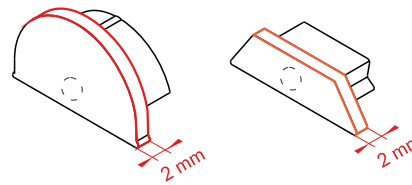

# ARC12 CD/U5

SPECIAL APPLICATION PROFILE  
PROFIL SPECJALNY

- D** D slide cover  
klosz D wsuwany
- C** C click cover  
klosz C klik
- U5** cone U5  
mounting plate  
uchwyt U5 cone
- 1** ARC12  
D ending  
zaślepka  
ARC12 D
- 2** ARC12  
ending  
zaślepka  
ARC12
- 3** power supply  
cable  
kabel zasilania
- 4** LED power  
supply  
zasilacz LED

**Note!** When bending to the outside (picture on the left), the needed length of the cover is greater than the length of the profile.  
**Uwaga!** W przypadku gięcia profilu na zewnątrz (patrz rys. po lewej) potrzebna długość klosza jest większa niż długość profilu.

**Note!** Endings with marked space to bore a hole.  
**Uwaga!** Zaślepki z punktem do przewiercenia otworu.  
**Note!** Ending thickness increases the length of the luminaire by 2 mm each side.  
**Uwaga!** Grubość zaślepki zwiększa długość oprawy o 2 mm z każdej strony.