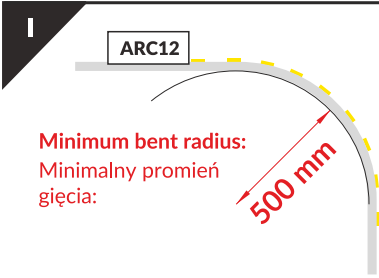

**Note!** When bending to the outside (picture on the left), the needed length of the cover is greater than the length of the profile.  
**Uwaga!** W przypadku gięcia profilu na zewnątrz (patrz rys. po lewej) potrzebna długość klosza jest większa niż długość profilu.

**Note!** Endings with marked space to bore a hole.  
**Uwaga!** Zaślepki z punktem do przewiercenia otworu.  
**Note!** Ending thickness increases the length of the luminaire by 2 mm each side.  
**Uwaga!** Grubość zaślepki zwiększa długość oprawy o 2 mm z każdej strony.