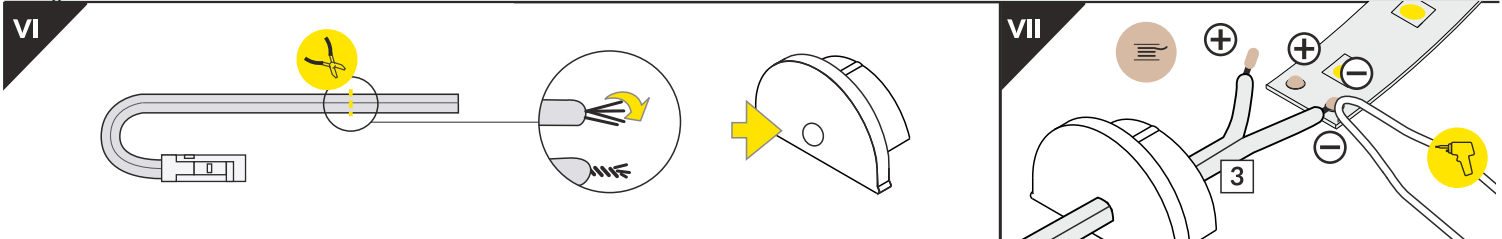

# ARC12 CD/U5

SPECIAL APPLICATION PROFILE  
PROFIL SPECJALNY

- D** D slide cover  
klosz D wsuwany
- C** C click cover  
klosz C klik
- U5** cone U5  
mounting plate  
uchwyt U5 cone
- 1** ARC12  
D ending  
zaślepka  
ARC12 D
- 2** ARC12  
ending  
zaślepka  
ARC12
- 3** power supply  
cable  
kabel zasilania
- 4** LED power  
supply  
zasilacz LED

**Note!** When bending to the outside (picture on the left), the needed length of the cover is greater than the length of the profile.  
**Uwaga!** W przypadku gięcia profilu na zewnątrz (patrz rys. po lewej) potrzebna długość klosza jest większa niż długość profilu.

**Note!** Endings with marked space to bore a hole.  
**Uwaga!** Zaślepki z punktem do przewiercenia otworu.  
**Note!** Ending thickness increases the length of the luminaire by 2 mm each side.  
**Uwaga!** Grubość zaślepki zwiększa długość oprawy o 2 mm z każdej strony.

## MANUAL BENDING / RĘCZNE GIĘCIE

Dimensions of the space to install LED source. / Wymiary przestrzeni do zamontowania źródła LED.

VI

C click cover / klosz C klik

D slide cover / klosz D klik

C + D for maximum light diffusion  
dla maksymalnie rozproszonego światła