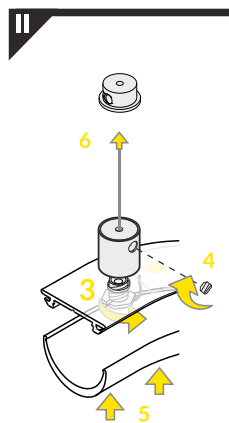

VI

C click cover / klosz C klik

D slide cover / klosz D klik

C + D for maximum light diffusion
dla maksymalnie rozproszonego światła

VII MOUNTING / MONTAŻ

cone U5 mounting plate
uchwyt U5 cone

side U5 mounting plate
uchwyt U5 boczny

SLING / ZAWIESIE

SELV sling 50 V 1500

zawiesie zasilające SELV 50 V 1500

SELV sling + LED power supply housing
zawiesie SELV + obudowa na zasilacz

IX

12V/24V

230V

ACCESSORIES / AKCESORIA

- power switches
- controller + remote
- movement sensors
- włączniki
- sterownik + pilot
- czujniki ruchu

Hungarian distributor

www.s-lightled.hu

www.topmet.com