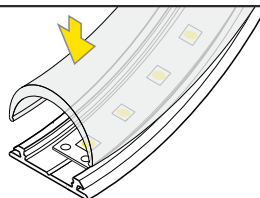

**Note!** Endings with marked space to bore a hole.  
**Uwaga!** Zaślepki z punktem do przewiercenia otworu.  
**Note!** Ending thickness increases the length of the luminaire by 2 mm each side.  
**Uwaga!** Grubość zaślepki zwiększa długość oprawy o 2 mm z każdej strony.

## MANUAL BENDING / RĘCZNE GIĘCIE

Dimensions of the space to install LED source. / Wymiary przestrzeni do zamontowania źródła LED.

VI

C click cover / klosz C klik

D slide cover / klosz D klik

C + D for maximum light diffusion  
dla maksymalnie rozproszonego światła