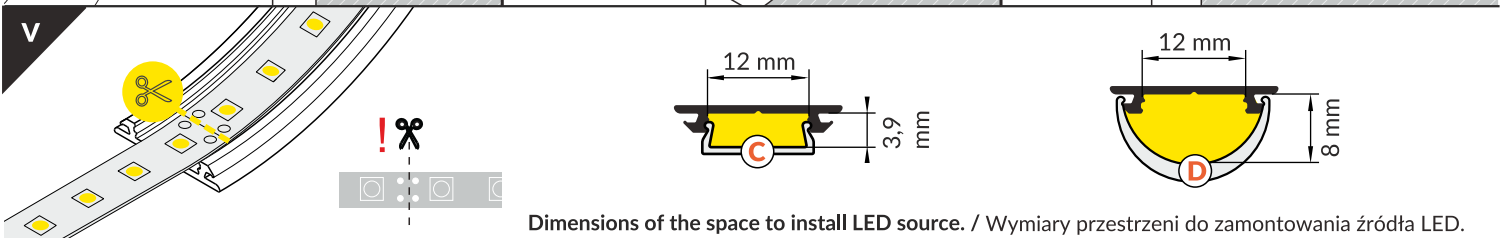

MANUAL BENDING / RĘCZNE GIĘCIE