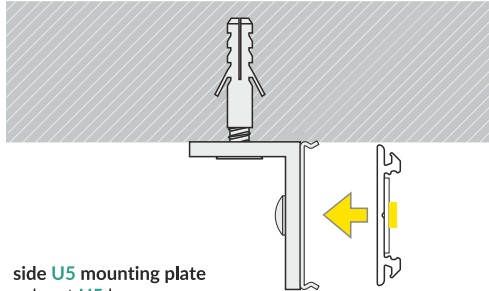

VI

C click cover / klosz C klik

D slide cover / klosz D klik

C + D for maximum light diffusion
dla maksymalnie rozproszonego światła

VII MOUNTING / MONTAŻ

cone U5 mounting plate
uchwyt U5 cone

side U5 mounting plate
uchwyt U5 boczny

SLING / ZAWIESIE

SELV sling 50 V 1500

zawiesie zasilające SELV 50 V 1500

SELV sling + LED power supply housing
zawiesie SELV + obudowa na zasilacz