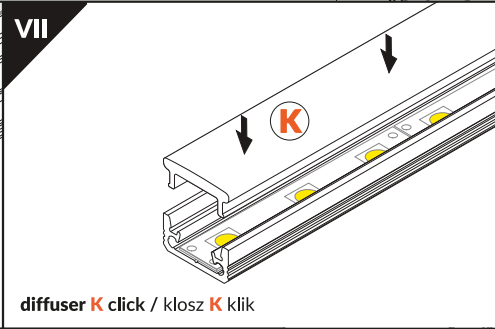

FLOOR8 K

- max 8 mm
- tile in do płytek
- architectural architektoniczne

- K** diffuser K click klosz K klik
- 1** end cap FLOOR8 zaślepka FLOOR8

- scissors nożyczki
- pliers kombinerki
- hacksaw piła
- silicone silikon
- soldering iron lutownica
- solder cyna
- glue klej
- drill wiertarka