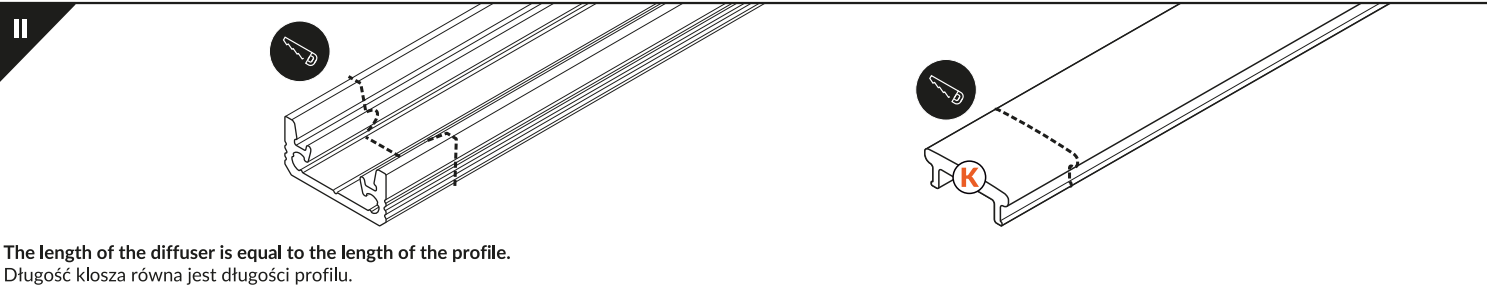

FLOOR8 K

- max 8 mm
- tile in do płytek
- architectural architektoniczne

- K** diffuser K click klosz K klik
- 1** end cap FLOOR8 zaślepka FLOOR8

- scissors nożyczki
- pliers kombinerki
- hacksaw piła
- silicone silikon
- soldering iron lutownica
- solder cyna
- glue klej
- drill wiertarka