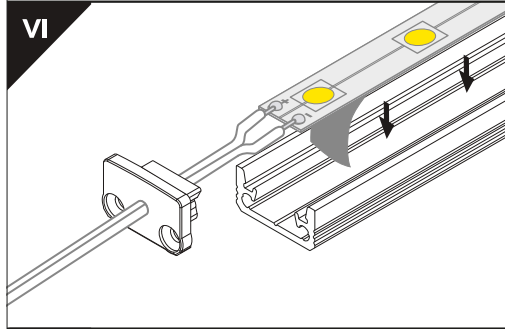

FLOOR8 K

- max 8 mm
- tile in do płytek
- architectural architektoniczne

- K** diffuser K click klosz K klik
- 1** end cap FLOOR8 zaślepka FLOOR8

- scissors nożyczki
- pliers kombinerki
- hacksaw piła
- silicone silikon
- soldering iron lutownica
- solder cyna
- glue klej
- drill wiertarka