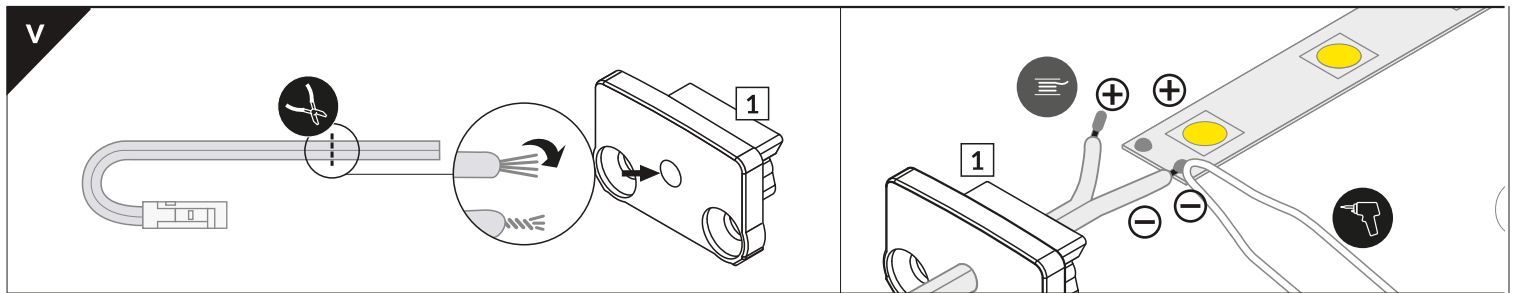

FLOOR8 K

- max 8 mm
- tile in do płytek
- architectural architektoniczne

- K** diffuser K click klosz K klik
- 1** end cap FLOOR8 zaślepka FLOOR8

- scissors nożyczki
- pliers kombinerki
- hacksaw piła
- silicone silikon
- soldering iron lutownica
- solder cyna
- glue klej
- drill wiertarka

**POSSIBILITY OF WATERPROOF
MOŻLIWOŚĆ UZYSKANIA WODOSZCZELNOŚCI**