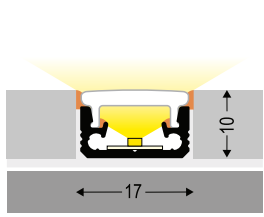

FLOOR8 K

- max 8 mm
- tile in do płytek
- architectural architektoniczne

- K** diffuser K click klosz K klik
- 1** end cap FLOOR8 zaślepka FLOOR8

- scissors nożyczki
- pliers kombinerki
- hacksaw piła
- silicone silikon
- soldering iron lutownica
- solder cyna
- glue klej
- drill wiertarka