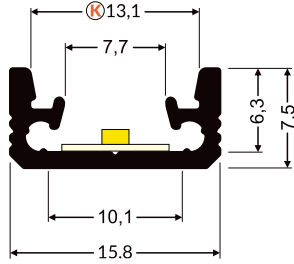

FLOOR8 K

- max 8 mm
- tile in do płytek
- architectural architektoniczne

- K** diffuser K click klosz K klik
- 1** end cap FLOOR8 zaślepka FLOOR8

- scissors nożyczki
- pliers kombinerki
- hacksaw piła
- silicone silikon
- soldering iron lutownica
- solder cyna
- glue klej
- drill wiertarka