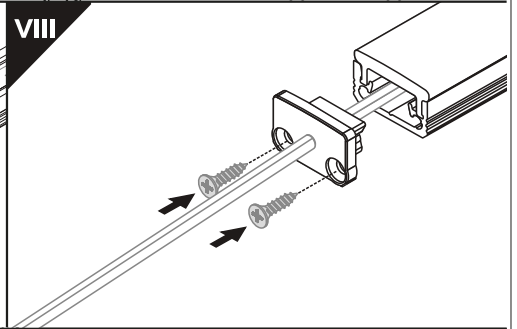

FLOOR8 K

- max 8 mm
- tile in do płytek
- architectural architektoniczne

- K** diffuser K click klosz K klik
- 1** end cap FLOOR8 zaślepka FLOOR8

- scissors nożyczki
- pliers kombinerki
- hacksaw piła
- silicone silikon
- soldering iron lutownica
- solder cyna
- glue klej
- drill wiertarka