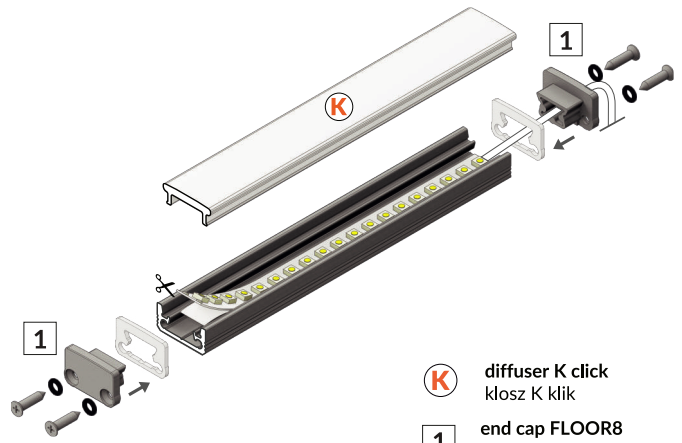

FLOOR8 K

- max 8 mm
- tile in do płytek
- architectural architektoniczne

- K** diffuser K click klosz K klik
- 1** end cap FLOOR8 zaślepka FLOOR8

- scissors nożyczki
- pliers kombinerki
- hacksaw piła
- silicone silikon
- soldering iron lutownica
- solder cyna
- glue klej
- drill wiertarka

**POSSIBILITY OF WATERPROOF
MOŻLIWOŚĆ UZYSKANIA WODOSZCZELNOŚCI**