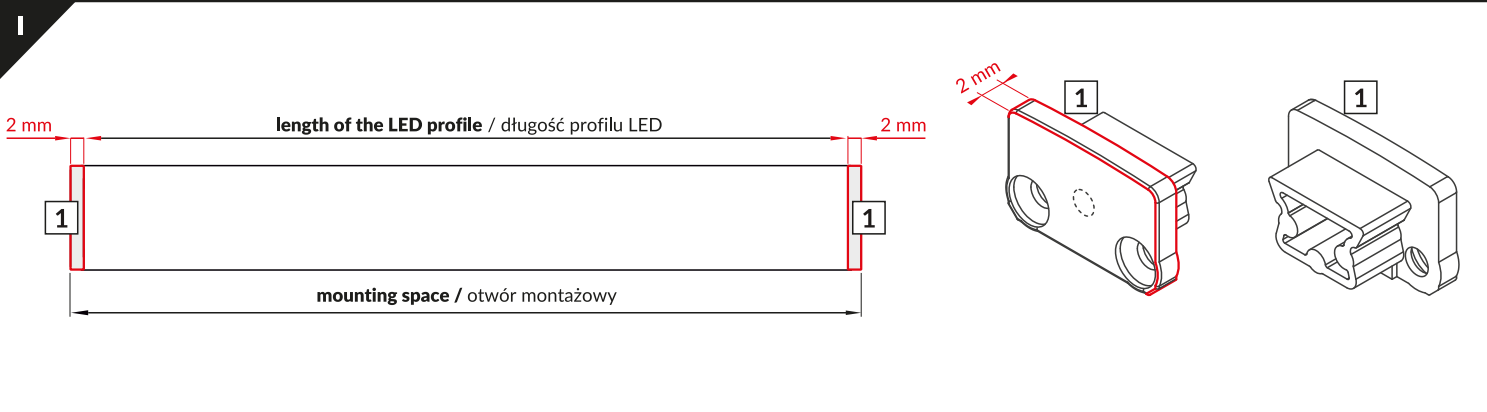

FLOOR8 K

- max 8 mm
- tile in do płytek
- architectural architektoniczne

- K** diffuser K click klosz K klik
- 1** end cap FLOOR8 zaślepka FLOOR8

- scissors nożyczki
- pliers kombinerki
- hacksaw piła
- silicone silikon
- soldering iron lutownica
- solder cyna
- glue klej
- drill wiertarka

**POSSIBILITY OF WATERPROOF
MOŻLIWOŚĆ UZYSKANIA WODOSZCZELNOŚCI**