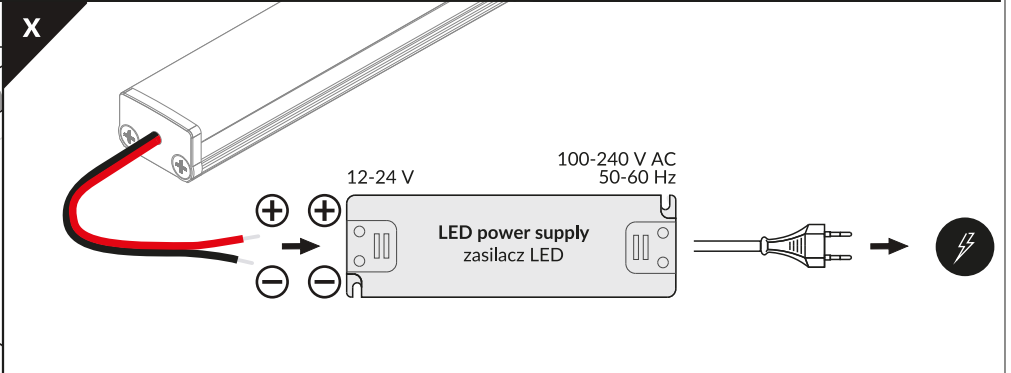

FLOOR8 K

- max 8 mm
- tile in do płytek
- architectural architektoniczne

- K** diffuser K click klosz K klik
- 1** end cap FLOOR8 zaślepka FLOOR8

- scissors nożyczki
- pliers kombinerki
- hacksaw piła
- silicone silikon
- soldering iron lutownica
- solder cyna
- glue klej
- drill wiertarka

**POSSIBILITY OF WATERPROOF
MOŻLIWOŚĆ UZYSKANIA WODOSZCZELNOŚCI**