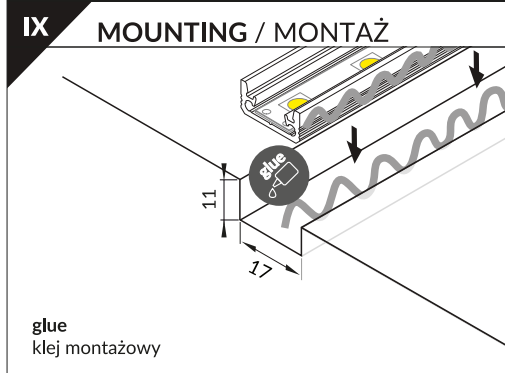

FLOOR8 K

- max 8 mm
- tile in do płytek
- architectural architektoniczne

- K** diffuser K click klosz K klik
- 1** end cap FLOOR8 zaślepka FLOOR8

- scissors nożyczki
- pliers kombinerki
- hacksaw piła
- silicone silikon
- soldering iron lutownica
- solder cyna
- glue klej
- drill wiertarka

**POSSIBILITY OF WATERPROOF
MOŻLIWOŚĆ UZYSKANIA WODOSZCZELNOŚCI**