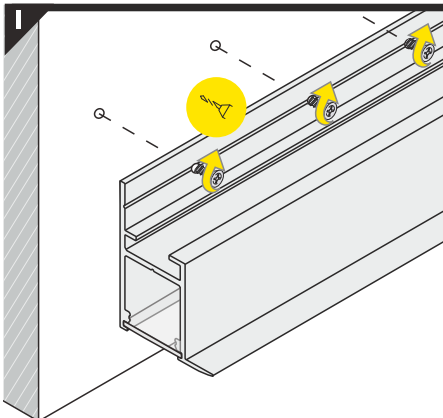

Dimensions of the space to install LED source. / Wymiary przestrzeni do zamontowania źródła LED.

VI

B slide cover / klosz B wsuwany

C click cover / klosz C klik

C click cover lens / klosz C klik soczewka

VII MOUNTING / MONTAŻ

mounting on plasterboard

montaż na płycie gipsowo-kartonowej

or
lub

mounting on concrete wall

montaż na betonowej ścianie

or
lub

VIII CONNECTORS / ŁĄCZNIKI

Q 90 deg connector / łącznik Q 90 st

Every connector is installed similarly to Q 90 deg connector.

Każdy łącznik montowany jest analogicznie do łącznika Q 90 st.

Available Q connectors:

Dostępne łączniki Q:

1. Q 180 deg/st
2. Q 135 deg/st
3. Q 90 deg/st
4. Q 90 deg bent connector/łącznik Q 90 st gięty