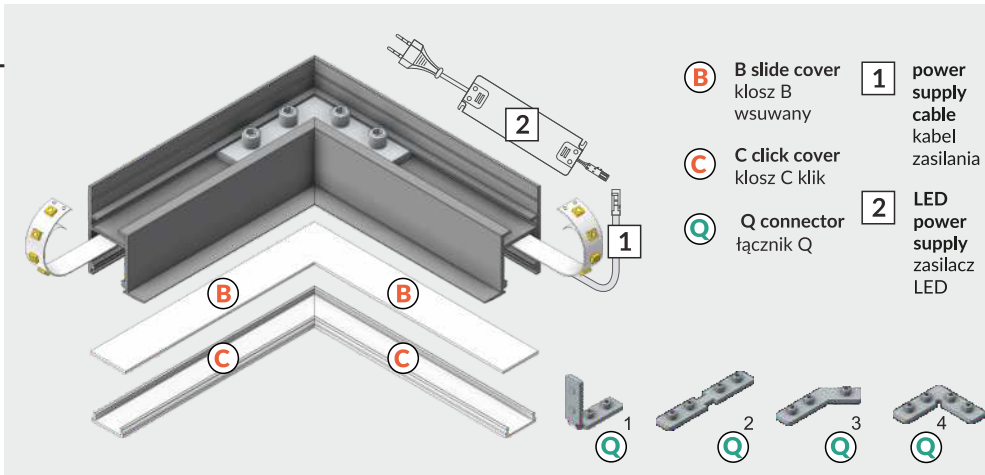

FRAME14 BC/Q

SPECIAL APPLICATION PROFILE
PROFIL SPECJALNY

scissors
nożyczki

pliers
kombinerki

hacksaw
piła

soldering iron
lutownica

solder
cyna

drill
wiertarka

Dimensions of the space to install LED source. / Wymiary przestrzeni do zamontowania źródła LED.

VI

B slide cover / klosz B wsuwany

C click cover / klosz C klik

C click cover lens / klosz C klik soczewka

VII MOUNTING / MONTAŻ

mounting on plasterboard

montaż na płycie gipsowo-kartonowej

or
lub

mounting on concrete wall

montaż na betonowej ścianie

or
lub

VIII CONNECTORS / ŁĄCZNIKI

Q 90 deg connector / łącznik Q 90 st

Every connector is installed similarly to Q 90 deg connector.

Każdy łącznik montowany jest analogicznie do łącznika Q 90 st.

Available Q connectors:

Dostępne łączniki Q:

1. Q 180 deg/st
2. Q 135 deg/st
3. Q 90 deg/st
4. Q 90 deg bent connector/łącznik Q 90 st gięty