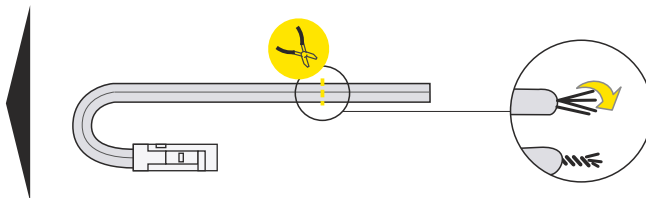

FRAME14 BC/Q

SPECIAL APPLICATION PROFILE
PROFIL SPECJALNY

scissors
nożyczki

pliers
kombinerki

hacksaw
piła

soldering iron
lutownica

solder
cyna

drill
wiertarka

Dimensions of the space to install LED source. / Wymiary przestrzeni do zamontowania źródła LED.

VI

B slide cover / klosz B wsuwany

C click cover / klosz C klik

C click cover lens / klosz C klik soczewka

VII MOUNTING / MONTAŻ

mounting on plasterboard

montaż na płycie gipsowo-kartonowej

or
lub

mounting on concrete wall

montaż na betonowej ścianie

or
lub

VIII CONNECTORS / ŁĄCZNIKI

Q 90 deg connector / łącznik Q 90 st

Every connector is installed similarly to Q 90 deg connector.

Każdy łącznik montowany jest analogicznie do łącznika Q 90 st.

Available Q connectors:

Dostępne łączniki Q:

1. Q 180 deg/st
2. Q 135 deg/st
3. Q 90 deg/st
4. Q 90 deg bent connector/łącznik Q 90 st gięty