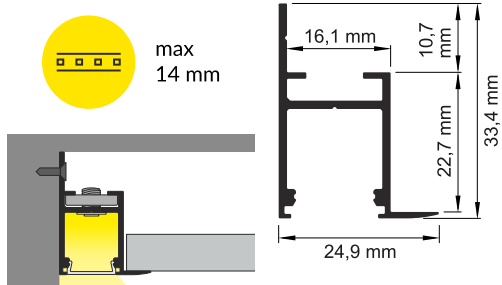

FRAME14 BC/Q

SPECIAL APPLICATION PROFILE
PROFIL SPECJALNY