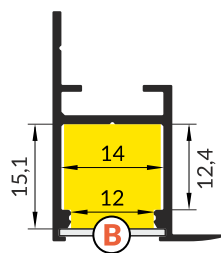

Dimensions of the space to install LED source. / Wymiary przestrzeni do zamontowania źródła LED.

VI

B slide cover / klosz B wsuwany

C click cover / klosz C klik

C click cover lens / klosz C klik soczewka

VII MOUNTING / MONTAŻ