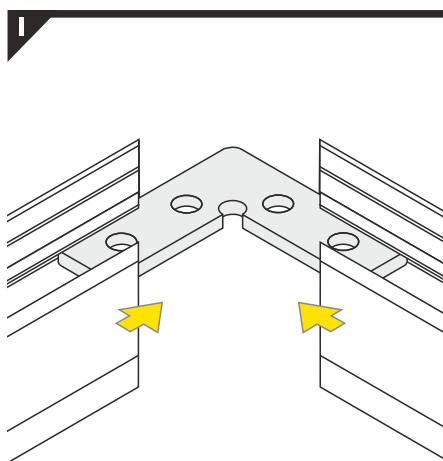

Dimensions of the space to install LED source. / Wymiary przestrzeni do zamontowania źródła LED.

VI

B slide cover / klosz B wsuwany

C click cover / klosz C klik

C click cover lens / klosz C klik soczewka

VII MOUNTING / MONTAŻ

mounting on plasterboard

montaż na płycie gipsowo-kartonowej

or
lub

mounting on concrete wall

montaż na betonowej ścianie

or
lub

VIII CONNECTORS / ŁĄCZNIKI

Q 90 deg connector / łącznik Q 90 st

Every connector is installed similarly to Q 90 deg connector.

Każdy łącznik montowany jest analogicznie do łącznika Q 90 st.

Available Q connectors:

Dostępne łączniki Q:

1. Q 180 deg/st
2. Q 135 deg/st
3. Q 90 deg/st
4. Q 90 deg bent connector/łącznik Q 90 st gięty