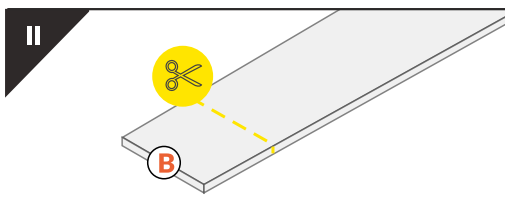

Dimensions of the space to install LED source. / Wymiary przestrzeni do zamontowania źródła LED.

VI

B slide cover / klosz B wsuwany

C click cover / klosz C klik

C click cover lens / klosz C klik soczewka

VII MOUNTING / MONTAŻ