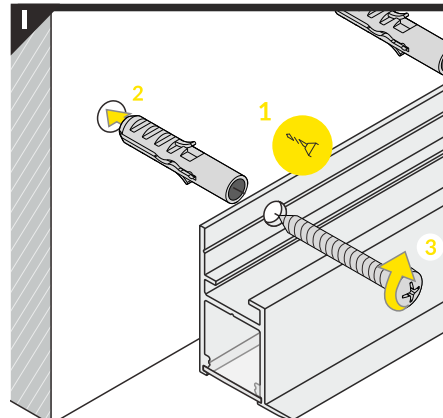

Dimensions of the space to install LED source. / Wymiary przestrzeni do zamontowania źródła LED.

VI

B slide cover / klosz B wsuwany

C click cover / klosz C klik

C click cover lens / klosz C klik soczewka

VII MOUNTING / MONTAŻ

mounting on plasterboard

montaż na płycie gipsowo-kartonowej

or
lub

mounting on concrete wall

montaż na betonowej ścianie

or
lub

VIII CONNECTORS / ŁĄCZNIKI

Q 90 deg connector / łącznik Q 90 st

Every connector is installed similarly to Q 90 deg connector.

Każdy łącznik montowany jest analogicznie do łącznika Q 90 st.

Available Q connectors:

Dostępne łączniki Q:

1. Q 180 deg/st
2. Q 135 deg/st
3. Q 90 deg/st
4. Q 90 deg bent connector/łącznik Q 90 st gięty