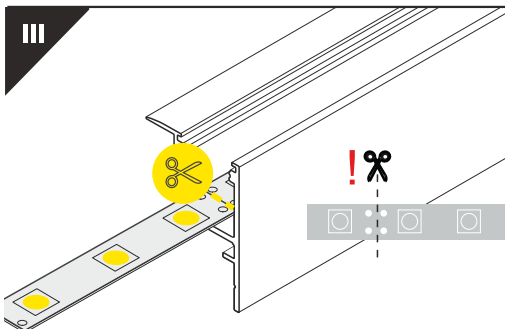

Dimensions of the space to install LED source. / Wymiary przestrzeni do zamontowania źródła LED.

VI

B slide cover / klosz B wsuwany

C click cover / klosz C klik

C click cover lens / klosz C klik soczewka

VII MOUNTING / MONTAŻ

mounting on plasterboard

montaż na płycie gipsowo-kartonowej

or
lub

mounting on concrete wall

montaż na betonowej ścianie

or
lub

VIII CONNECTORS / ŁĄCZNIKI

Q 90 deg connector / łącznik Q 90 st

Every connector is installed similarly to Q 90 deg connector.

Każdy łącznik montowany jest analogicznie do łącznika Q 90 st.

Available Q connectors:

Dostępne łączniki Q:

1. Q 180 deg/st
2. Q 135 deg/st
3. Q 90 deg/st
4. Q 90 deg bent connector/łącznik Q 90 st gięty