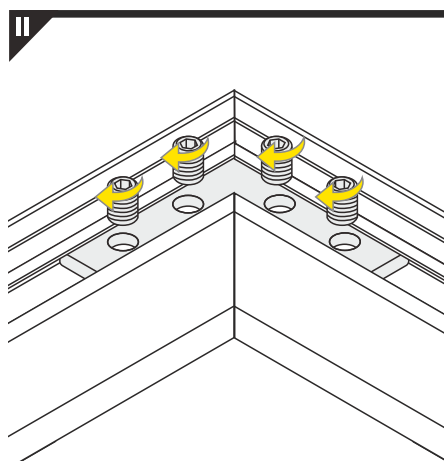

mounting on plasterboard

montaż na płycie gipsowo-kartonowej

or
lub

mounting on concrete wall

montaż na betonowej ścianie

or
lub

VIII CONNECTORS / ŁĄCZNIKI

Q 90 deg connector / łącznik Q 90 st

Every connector is installed similarly to Q 90 deg connector.

Każdy łącznik montowany jest analogicznie do łącznika Q 90 st.

Available Q connectors:

Dostępne łączniki Q:

1. Q 180 deg/st
2. Q 135 deg/st
3. Q 90 deg/st
4. Q 90 deg bent connector/łącznik Q 90 st gięty