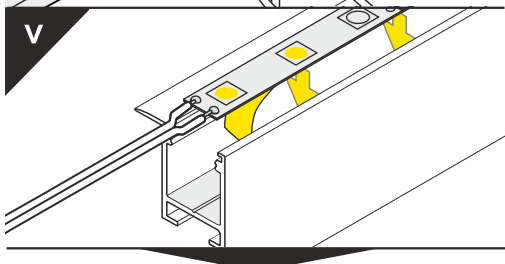

Dimensions of the space to install LED source. / Wymiary przestrzeni do zamontowania źródła LED.

VI

B slide cover / klosz B wsuwany

C click cover / klosz C klik

C click cover lens / klosz C klik soczewka

VII MOUNTING / MONTAŻ

mounting on plasterboard

montaż na płycie gipsowo-kartonowej

or
lub

mounting on concrete wall

montaż na betonowej ścianie

or
lub

VIII CONNECTORS / ŁĄCZNIKI

Q 90 deg connector / łącznik Q 90 st

Every connector is installed similarly to Q 90 deg connector.

Każdy łącznik montowany jest analogicznie do łącznika Q 90 st.

Available Q connectors:

Dostępne łączniki Q:

1. Q 180 deg/st
2. Q 135 deg/st
3. Q 90 deg/st
4. Q 90 deg bent connector/łącznik Q 90 st gięty