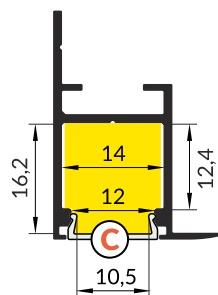

Dimensions of the space to install LED source. / Wymiary przestrzeni do zamontowania źródła LED.

VI

B slide cover / klosz B wsuwany

C click cover / klosz C klik

C click cover lens / klosz C klik soczewka

VII MOUNTING / MONTAŻ