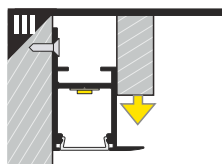

Dimensions of the space to install LED source. / Wymiary przestrzeni do zamontowania źródła LED.

VI

B slide cover / klosz B wsuwany

C click cover / klosz C klik

C click cover lens / klosz C klik soczewka

VII MOUNTING / MONTAŻ

mounting on plasterboard

montaż na płycie gipsowo-kartonowej

or
lub

mounting on concrete wall

montaż na betonowej ścianie

or
lub

VIII CONNECTORS / ŁĄCZNIKI

Q 90 deg connector / łącznik Q 90 st