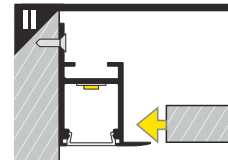

Dimensions of the space to install LED source. / Wymiary przestrzeni do zamontowania źródła LED.

VI

B slide cover / klosz B wsuwany

C click cover / klosz C klik

C click cover lens / klosz C klik soczewka

VII MOUNTING / MONTAŻ

mounting on plasterboard

montaż na płycie gipsowo-kartonowej

or
lub

mounting on concrete wall

montaż na betonowej ścianie

or
lub

VIII CONNECTORS / ŁĄCZNIKI

Q 90 deg connector / łącznik Q 90 st