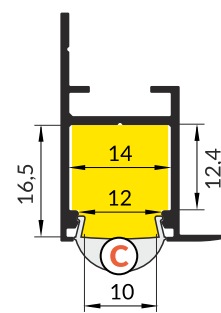

Dimensions of the space to install LED source. / Wymiary przestrzeni do zamontowania źródła LED.

VI

B slide cover / klosz B wsuwany

C click cover / klosz C klik

C click cover lens / klosz C klik soczewka

VII MOUNTING / MONTAŻ