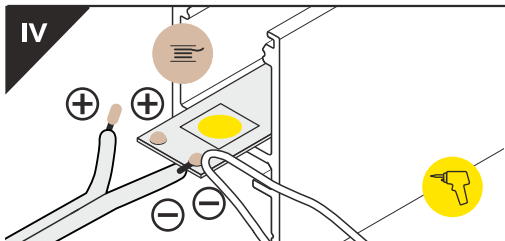

Dimensions of the space to install LED source. / Wymiary przestrzeni do zamontowania źródła LED.

VI

B slide cover / klosz B wsuwany

C click cover / klosz C klik

C click cover lens / klosz C klik soczewka

VII MOUNTING / MONTAŻ

mounting on plasterboard

montaż na płycie gipsowo-kartonowej

or
lub

mounting on concrete wall

montaż na betonowej ścianie

or
lub

VIII CONNECTORS / ŁĄCZNIKI

Q 90 deg connector / łącznik Q 90 st

Every connector is installed similarly to Q 90 deg connector.

Każdy łącznik montowany jest analogicznie do łącznika Q 90 st.

Available Q connectors:

Dostępne łączniki Q:

1. Q 180 deg/st
2. Q 135 deg/st
3. Q 90 deg/st
4. Q 90 deg bent connector/łącznik Q 90 st gięty