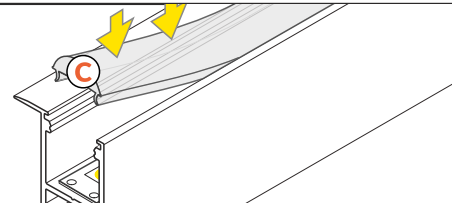

Dimensions of the space to install LED source. / Wymiary przestrzeni do zamontowania źródła LED.

VI

B slide cover / klosz B wsuwany

C click cover / klosz C klik

C click cover lens / klosz C klik soczewka

VII MOUNTING / MONTAŻ

mounting on plasterboard

montaż na płycie gipsowo-kartonowej

or
lub

mounting on concrete wall

montaż na betonowej ścianie

or
lub

VIII CONNECTORS / ŁĄCZNIKI

Q 90 deg connector / łącznik Q 90 st