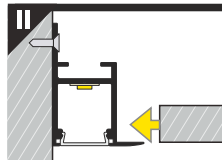

Dimensions of the space to install LED source. / Wymiary przestrzeni do zamontowania źródła LED.

VI

B slide cover / klosz B wsuwany

C click cover / klosz C klik

C click cover lens / klosz C klik soczewka

VII MOUNTING / MONTAŻ

mounting on plasterboard

montaż na płycie gipsowo-kartonowej

or
lub

mounting on concrete wall

montaż na betonowej ścianie

or
lub

VIII CONNECTORS / ŁĄCZNIKI

Q 90 deg connector / łącznik Q 90 st