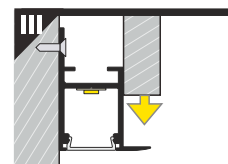

Dimensions of the space to install LED source. / Wymiary przestrzeni do zamontowania źródła LED.

VI

B slide cover / klosz B wsuwany

C click cover / klosz C klik

C click cover lens / klosz C klik soczewka

VII MOUNTING / MONTAŻ

mounting on plasterboard

montaż na płycie gipsowo-kartonowej

or
lub

mounting on concrete wall

montaż na betonowej ścianie

or
lub

VIII CONNECTORS / ŁĄCZNIKI

Q 90 deg connector / łącznik Q 90 st