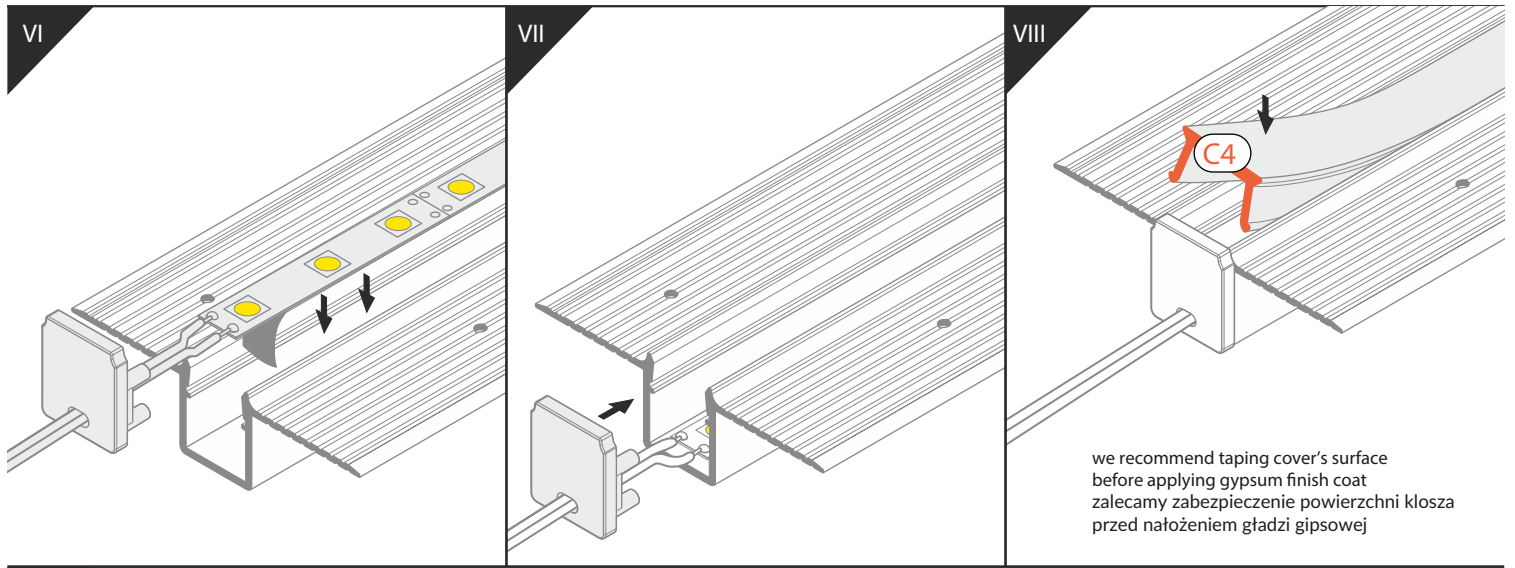

HIDE10 C4

RECESSED PROFILE / PROFIL WPUSTOWY

 max 10 mm

-  scissors
nożyczki
-  hacksaw
piłka
-  pliers
kombinerki
-  solder
cyna
-  soldering iron
lutownica
-  screwdriver
wkrętak
-  drill
wiertarka
-  spatula
szpachelka