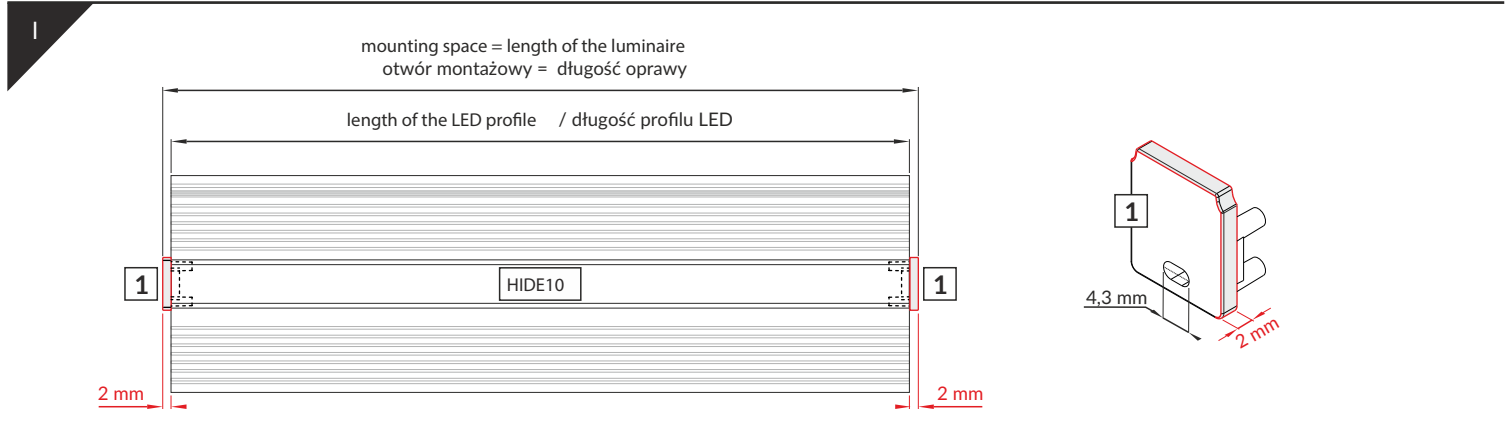

HIDE10 C4

RECESSED PROFILE / PROFIL WPUSTOWY

 max 10 mm

-  scissors
nożyczki
-  hacksaw
piłka
-  pliers
kombinerki
-  solder
cyna
-  soldering iron
lutownica
-  screwdriver
wkrętak
-  drill
wiertarka
-  spatula
szpachelka