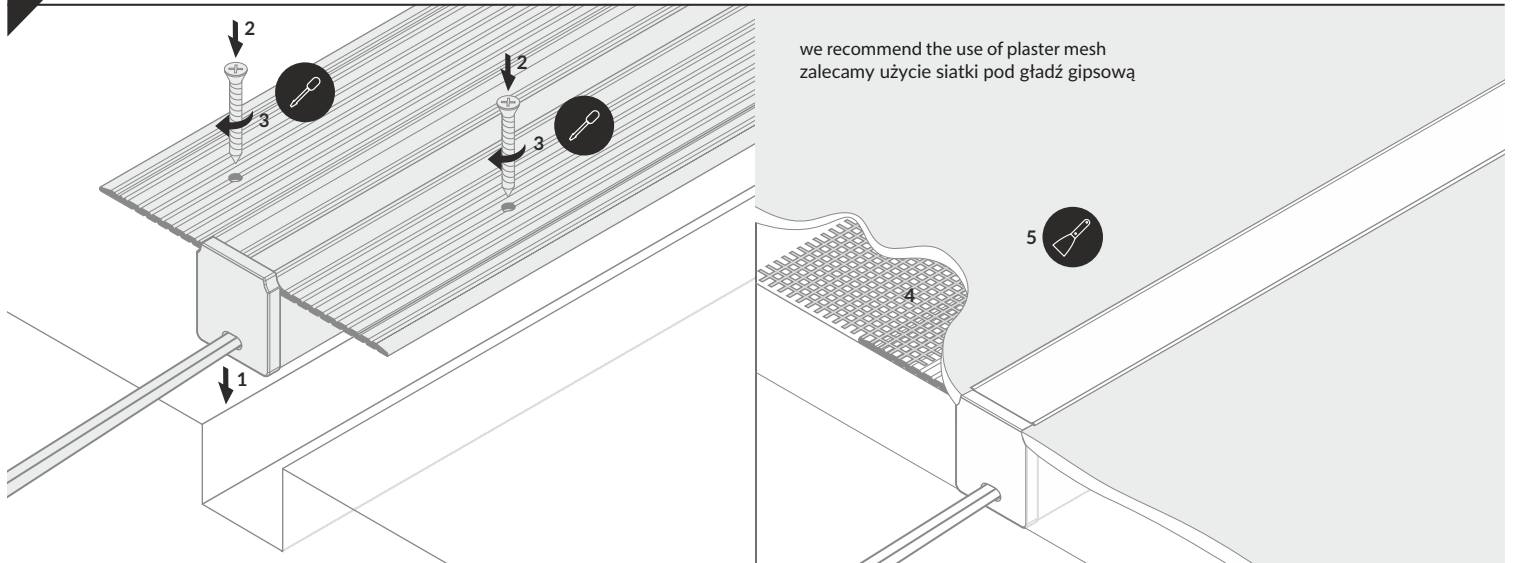

HIDE10 C4

RECESSED PROFILE / PROFIL WPUSTOWY

 max 10 mm

-  scissors
nożyczki
-  hacksaw
piłka
-  pliers
kombinerki
-  solder
cyna
-  soldering iron
lutownica
-  screwdriver
wkrętak
-  drill
wiertarka
-  spatula
szpachelka

IX MOUNTING / MONTAŻ

ACCESSORIES / AKCESORIA

power switches / włączniki
controller + remote / sterownik + pilot
movement sensors / czujniki ruchu