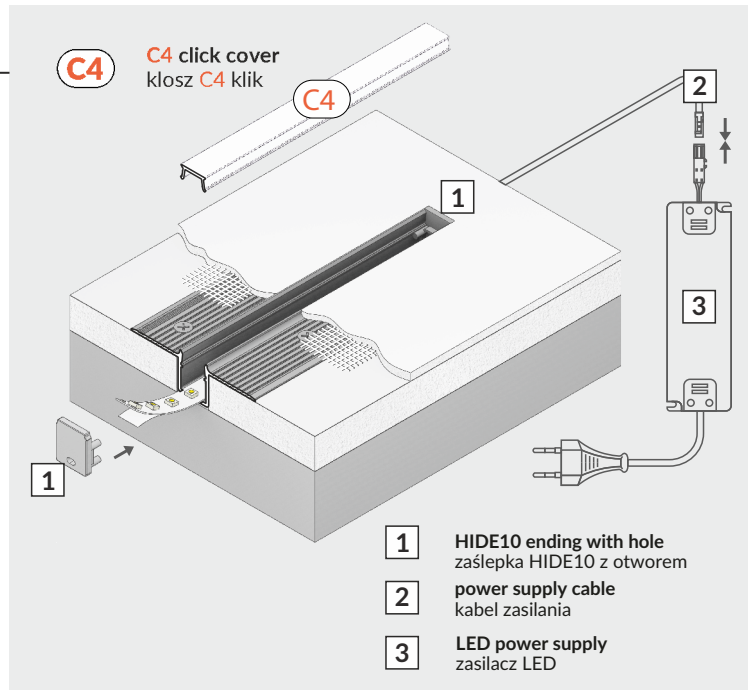

HIDE10 C4

RECESSED PROFILE / PROFIL WPUSTOWY

 max 10 mm

-  scissors
nożyczki
-  hacksaw
piłka
-  pliers
kombinerki
-  solder
cyna
-  soldering iron
lutownica
-  screwdriver
wkrętak
-  drill
wiertarka
-  spatula
szpachelka

IX MOUNTING / MONTAŻ

ACCESSORIES / AKCESORIA

power switches / włączniki
controller + remote / sterownik + pilot
movement sensors / czujniki ruchu