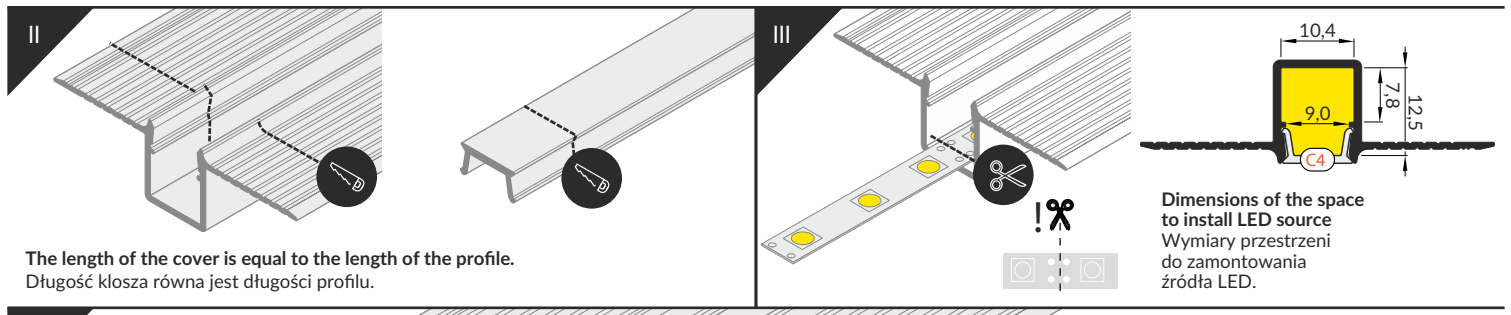

HIDE10 C4

RECESSED PROFILE / PROFIL WPUSTOWY

 max 10 mm

-  scissors
nożyczki
-  hacksaw
piłka
-  pliers
kombinerki
-  solder
cyna
-  soldering iron
lutownica
-  screwdriver
wkrętak
-  drill
wiertarka
-  spatula
szpachelka