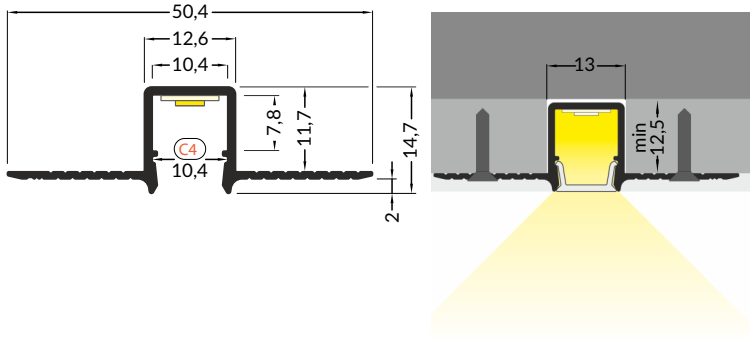

HIDE10 C4

RECESSED PROFILE / PROFIL WPUSTOWY

 max 10 mm

-  scissors
nożyczki
-  hacksaw
piłka
-  pliers
kombinerki
-  solder
cyna
-  soldering iron
lutownica
-  screwdriver
wkrętak
-  drill
wiertarka
-  spatula
szpachelka