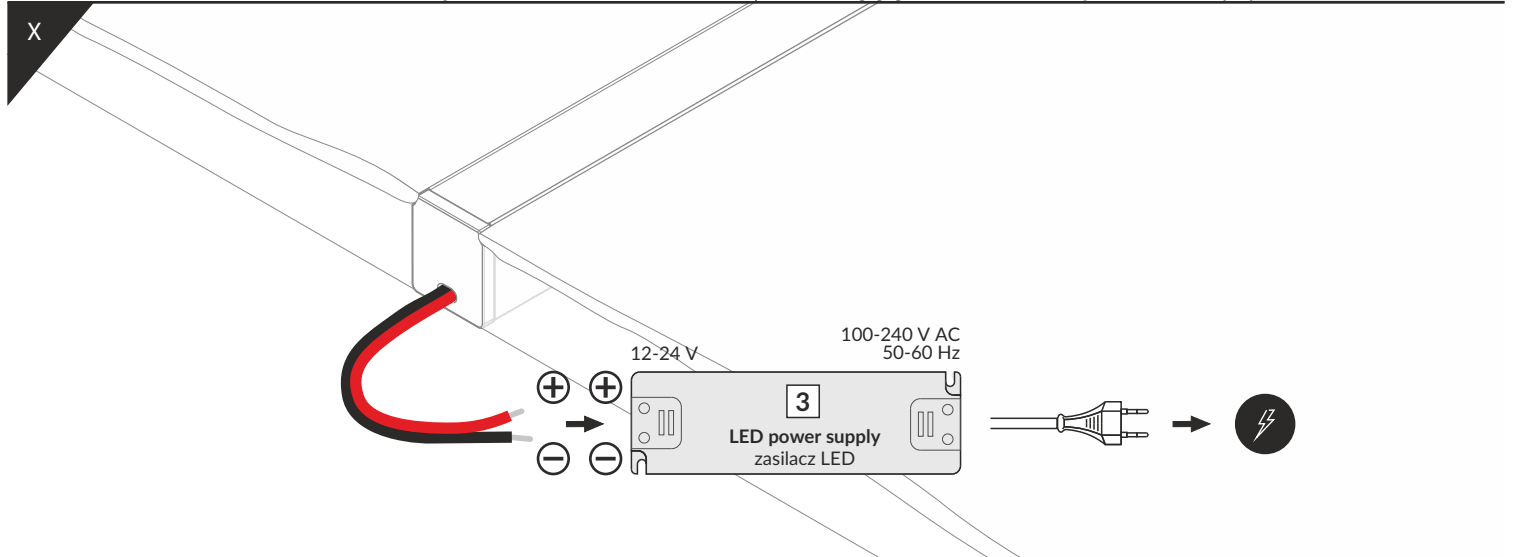

HIDE10 C4

RECESSED PROFILE / PROFIL WPUSTOWY

 max 10 mm

-  scissors
nożyczki
-  hacksaw
piłka
-  pliers
kombinerki
-  solder
cyna
-  soldering iron
lutownica
-  screwdriver
wkrętak
-  drill
wiertarka
-  spatula
szpachelka

IX MOUNTING / MONTAŻ

ACCESSORIES / AKCESORIA

power switches / włączniki
controller + remote / sterownik + pilot
movement sensors / czujniki ruchu