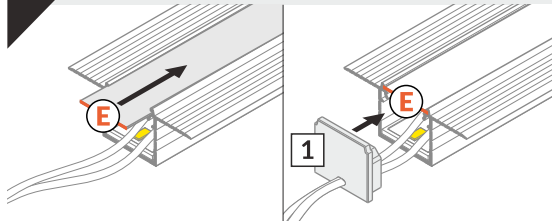

V E slide cover / klosz E wsuwany