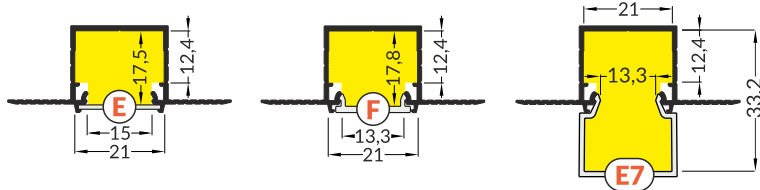

x 6 / 1 m

LINEA20-1 LED clamp + LINEA20 LED mounting  
docisk LED LINEA20-1 + mocowanie LED LINEA20

x 6 / 1 m

Dimensions of the space to install LED source.  
Wymiary przestrzeni do zamontowania źródła LED.

Dimensions of the space to install LED source.  
Wymiary przestrzeni do zamontowania źródła LED.