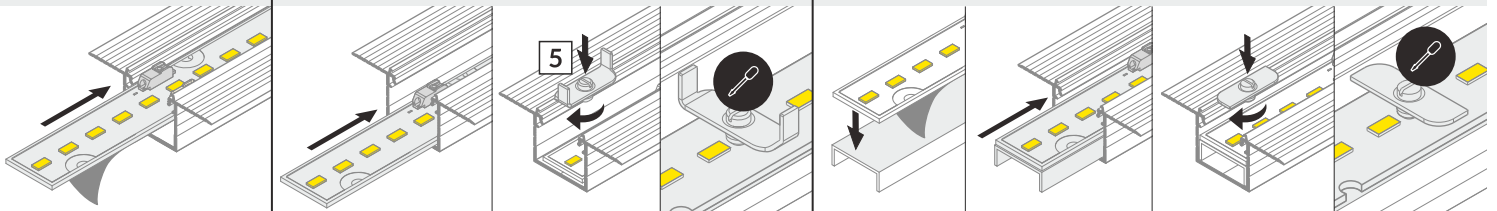

# LINEA-IN20 TRIMLESS EF

RECESSED PROFILE / PROFIL WPUSTOWY

max 20 mm

- E** E slide cover  
klosz E wsuwany
- F** F click cover  
klosz F klik
- E7** E7 click cover  
klosz E7 klik
- 1** LINEA-IN20 TRIMLESS  
ending with hole  
zaślepka LINEA-IN20 TRIMLESS  
z otworem
- 2** E7 ending  
zaślepka E7
- 3** power supply cable  
kabel zasilania
- 4** LED power supply  
zasilacz LED
- 5** LINEA20 LED clamp  
docisk LED LINEA20

- scissors  
nożyczki
- hacksaw  
piłka
- screwdriver  
wkrętak
- glue  
klej
- drill  
wiertarka
- spatula  
szpachelka

The length of the cover is equal to the length of the profile. / Długość klosza równa jest długości profilu.

**III** RECOMMENDED LED MODULE: / REKOMENDOWANY MODUŁ LED: PHILIPS Fortimo LED strip LV

double-sided thermally  
conductive tape 15mm x 50m  
taśma termoprzewodząca  
dwustronna 15mm x 50m

LINEA20 LED clamp  
docisk LED LINEA20

x 6 / 1 m

LINEA20-1 LED clamp + LINEA20 LED mounting  
docisk LED LINEA20-1 + mocowanie LED LINEA20

x 6 / 1 m

Dimensions of the space to install LED source.  
Wymiary przestrzeni do zamontowania źródła LED.