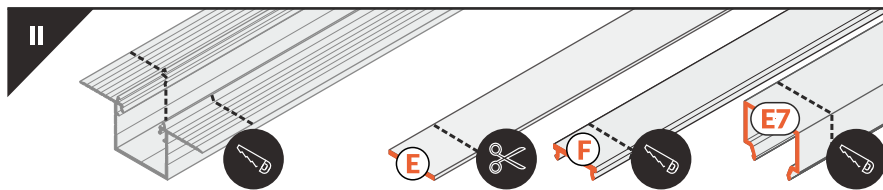

# LINEA-IN20 TRIMLESS EF

RECESSED PROFILE / PROFIL WPUSTOWY

max 20 mm

- E** E slide cover  
klosz E wsuwany
- F** F click cover  
klosz F klik
- E7** E7 click cover  
klosz E7 klik
- 1** LINEA-IN20 TRIMLESS  
ending with hole  
zaślepka LINEA-IN20 TRIMLESS  
z otworem
- 2** E7 ending  
zaślepka E7
- 3** power supply cable  
kabel zasilania
- 4** LED power supply  
zasilacz LED
- 5** LINEA20 LED clamp  
docisk LED LINEA20

- scissors  
nożyczki
- hacksaw  
piłka
- screwdriver  
wkrętak
- glue  
klej
- drill  
wiertarka
- spatula  
szpachelka

The length of the cover is equal to the length of the profile. / Długość klosza równa jest długości profilu.

x 6 / 1 m

LINEA20-1 LED clamp + LINEA20 LED mounting  
docisk LED LINEA20-1 + mocowanie LED LINEA20

x 6 / 1 m

Dimensions of the space to install LED source.  
Wymiary przestrzeni do zamontowania źródła LED.