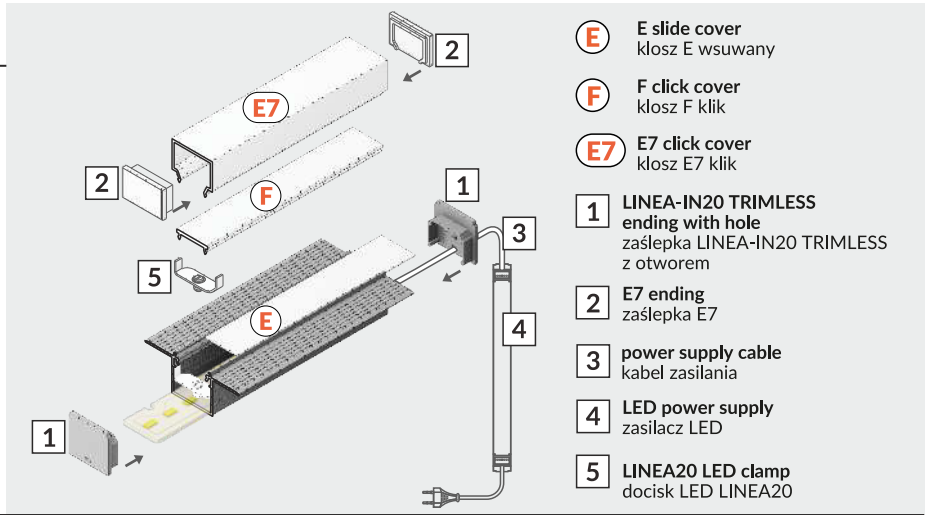

# LINEA-IN20 TRIMLESS EF

RECESSED PROFILE / PROFIL WPUSTOWY

max 20 mm

- E** E slide cover  
klosz E wsuwany
- F** F click cover  
klosz F klik
- E7** E7 click cover  
klosz E7 klik
- 1** LINEA-IN20 TRIMLESS  
ending with hole  
zaślepka LINEA-IN20 TRIMLESS  
z otworem
- 2** E7 ending  
zaślepka E7
- 3** power supply cable  
kabel zasilania
- 4** LED power supply  
zasilacz LED
- 5** LINEA20 LED clamp  
docisk LED LINEA20

- scissors  
nożyczki
- hacksaw  
piłka
- screwdriver  
wkrętak
- glue  
klej
- drill  
wiertarka
- spatula  
szpachelka

The length of the cover is equal to the length of the profile. / Długość klosza równa jest długości profilu.

**III** RECOMMENDED LED MODULE: / REKOMENDOWANY MODUŁ LED: PHILIPS Fortimo LED strip LV

double-sided thermally  
conductive tape 15mm x 50m  
taśma termoprzewodząca  
dwustronna 15mm x 50m

LINEA20 LED clamp  
docisk LED LINEA20

x 6 / 1 m

LINEA20-1 LED clamp + LINEA20 LED mounting  
docisk LED LINEA20-1 + mocowanie LED LINEA20

x 6 / 1 m

Dimensions of the space to install LED source.  
Wymiary przestrzeni do zamontowania źródła LED.