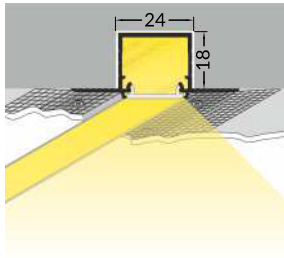

# LINEA-IN20 TRIMLESS EF

RECESSED PROFILE / PROFIL WPUSTOWY

max 20 mm

- E** E slide cover  
klosz E wsuwany
- F** F click cover  
klosz F klik
- E7** E7 click cover  
klosz E7 klik
- 1** LINEA-IN20 TRIMLESS  
ending with hole  
zaślepka LINEA-IN20 TRIMLESS  
z otworem
- 2** E7 ending  
zaślepka E7
- 3** power supply cable  
kabel zasilania
- 4** LED power supply  
zasilacz LED
- 5** LINEA20 LED clamp  
docisk LED LINEA20

- scissors  
nożyczki
- hacksaw  
piłka
- screwdriver  
wkrętak
- glue  
klej
- drill  
wiertarka
- spatula  
szpachelka

The length of the cover is equal to the length of the profile. / Długość klosza równa jest długości profilu.

**III** RECOMMENDED LED MODULE: / REKOMENDOWANY MODUŁ LED: PHILIPS Fortimo LED strip LV

double-sided thermally  
conductive tape 15mm x 50m  
taśma termoprzewodząca  
dwustronna 15mm x 50m

LINEA20 LED clamp  
docisk LED LINEA20

x 6 / 1 m

LINEA20-1 LED clamp + LINEA20 LED mounting  
docisk LED LINEA20-1 + mocowanie LED LINEA20

x 6 / 1 m

Dimensions of the space to install LED source.  
Wymiary przestrzeni do zamontowania źródła LED.