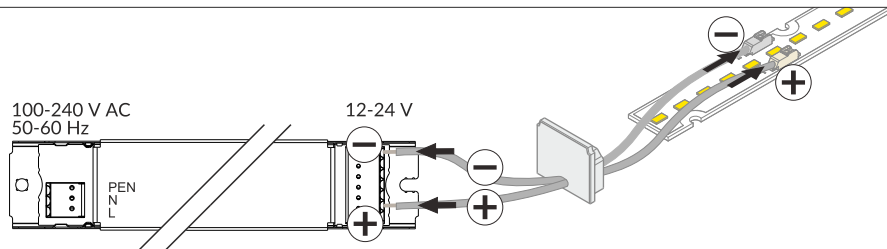

IV POWER SUPPLY - secondary side / ZASILANIE - strona wtórna