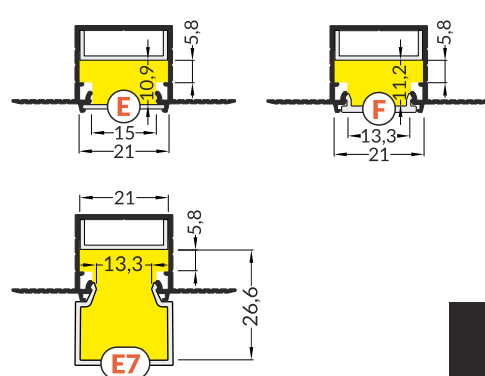

x 6 / 1 m

LINEA20-1 LED clamp + LINEA20 LED mounting  
docisk LED LINEA20-1 + mocowanie LED LINEA20

x 6 / 1 m

Dimensions of the space to install LED source.  
Wymiary przestrzeni do zamontowania źródła LED.

Dimensions of the space to install LED source.  
Wymiary przestrzeni do zamontowania źródła LED.