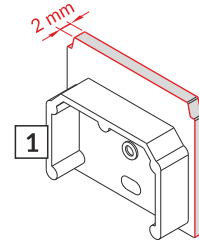

# LINEA-IN20 TRIMLESS EF

RECESSED PROFILE / PROFIL WPUSTOWY

max 20 mm

- E** E slide cover  
klosz E wsuwany
- F** F click cover  
klosz F klik
- E7** E7 click cover  
klosz E7 klik
- 1** LINEA-IN20 TRIMLESS  
ending with hole  
zaślepka LINEA-IN20 TRIMLESS  
z otworem
- 2** E7 ending  
zaślepka E7
- 3** power supply cable  
kabel zasilania
- 4** LED power supply  
zasilacz LED
- 5** LINEA20 LED clamp  
docisk LED LINEA20

- scissors  
nożyczki
- hacksaw  
piłka
- screwdriver  
wkrętak
- glue  
klej
- drill  
wiertarka
- spatula  
szpachelka

The length of the cover is equal to the length of the profile. / Długość klosza równa jest długości profilu.

x 6 / 1 m

LINEA20-1 LED clamp + LINEA20 LED mounting  
docisk LED LINEA20-1 + mocowanie LED LINEA20

x 6 / 1 m

Dimensions of the space to install LED source.  
Wymiary przestrzeni do zamontowania źródła LED.