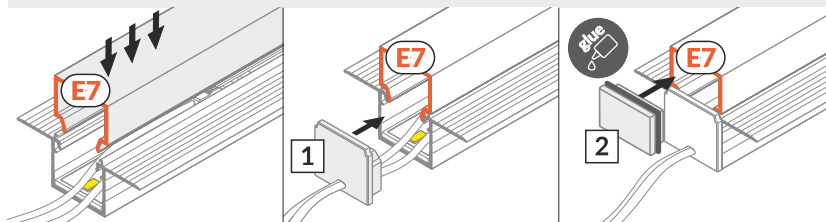

E7 click cover + E7 ending / klosz E7 klik + zaślepka E7