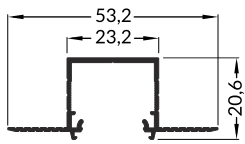

# LINEA-IN20 TRIMLESS EF

RECESSED PROFILE / PROFIL WPUSTOWY

max 20 mm

- E** E slide cover  
klosz E wsuwany
- F** F click cover  
klosz F klik
- E7** E7 click cover  
klosz E7 klik
- 1** LINEA-IN20 TRIMLESS  
ending with hole  
zaślepka LINEA-IN20 TRIMLESS  
z otworem
- 2** E7 ending  
zaślepka E7
- 3** power supply cable  
kabel zasilania
- 4** LED power supply  
zasilacz LED
- 5** LINEA20 LED clamp  
docisk LED LINEA20

- scissors  
nożyczki
- hacksaw  
piłka
- screwdriver  
wkrętak
- glue  
klej
- drill  
wiertarka
- spatula  
szpachelka

The length of the cover is equal to the length of the profile. / Długość klosza równa jest długości profilu.

x 6 / 1 m

LINEA20-1 LED clamp + LINEA20 LED mounting  
docisk LED LINEA20-1 + mocowanie LED LINEA20

x 6 / 1 m

Dimensions of the space to install LED source.  
Wymiary przestrzeni do zamontowania źródła LED.