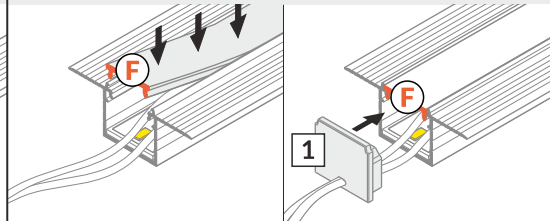

F click cover / klosz F klik