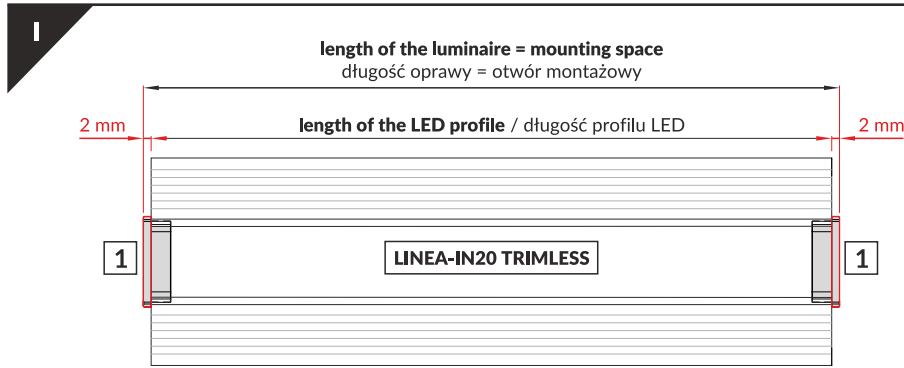

# LINEA-IN20 TRIMLESS EF

RECESSED PROFILE / PROFIL WPUSTOWY

max 20 mm

- E** E slide cover  
klosz E wsuwany
- F** F click cover  
klosz F klik
- E7** E7 click cover  
klosz E7 klik
- 1** LINEA-IN20 TRIMLESS  
ending with hole  
zaślepka LINEA-IN20 TRIMLESS  
z otworem
- 2** E7 ending  
zaślepka E7
- 3** power supply cable  
kabel zasilania
- 4** LED power supply  
zasilacz LED
- 5** LINEA20 LED clamp  
docisk LED LINEA20

- scissors  
nożyczki
- hacksaw  
piłka
- screwdriver  
wkrętak
- glue  
klej
- drill  
wiertarka
- spatula  
szpachelka

The length of the cover is equal to the length of the profile. / Długość klosza równa jest długości profilu.

x 6 / 1 m

LINEA20-1 LED clamp + LINEA20 LED mounting  
docisk LED LINEA20-1 + mocowanie LED LINEA20

x 6 / 1 m

Dimensions of the space to install LED source.  
Wymiary przestrzeni do zamontowania źródła LED.

Dimensions of the space to install LED source.  
Wymiary przestrzeni do zamontowania źródła LED.