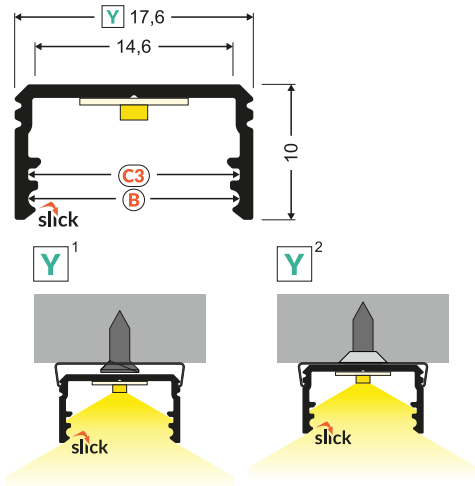

# UNI14 BC3/Y

- max 14 mm
- surface nawierzchniowe
- furniture meblowe

- scissors nożyczki
- drill wiertarka
- hacksaw piła
- pliers kombinerki
- soldering iron lutownica
- solder cyna

**I**

fixture length/długość oprawy

LED profile length/długość profilu LED

2 mm

2 mm

2 mm

**II**

The length of the diffuser is equal to the length of the profile  
Długość klosza równa jest długości profilu.

**III**

Power cord hole  
Otwór pod przewód zasilający

**IV**

Dimensions of the space to install LED source  
Wymiary przestrzeni do zamontowania źródła LED.

**V**

**IX MOUNTING / MONTAŻ**