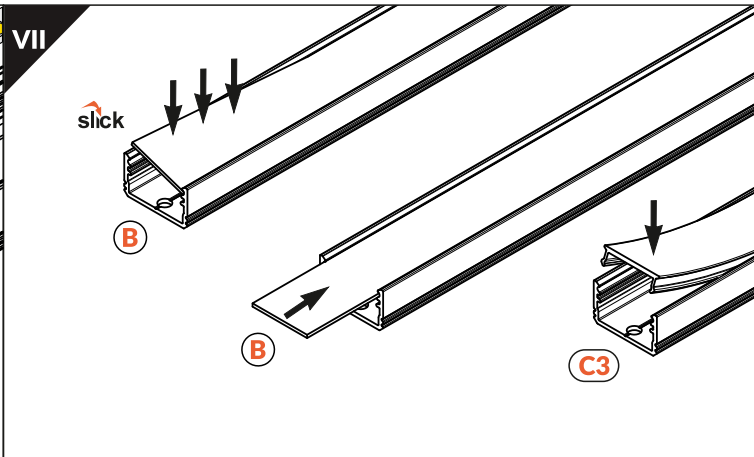

# UNI14 BC3/Y

- max 14 mm
- surface nawierzchniowe
- furniture meblowe

- scissors nożyczki
- drill wiertarka
- hacksaw piła
- pliers kombinerki
- soldering iron lutownica
- solder cyna

**I**

fixture length/długość oprawy

LED profile length/długość profilu LED

2 mm

2 mm

2 mm

**II**

The length of the diffuser is equal to the length of the profile  
Długość klosza równa jest długości profilu.

**III**

Power cord hole  
Otwór pod przewód zasilający

**IV**

Dimensions of the space to install LED source  
Wymiary przestrzeni do zamontowania źródła LED.

**V**

**IX MOUNTING / MONTAŻ**