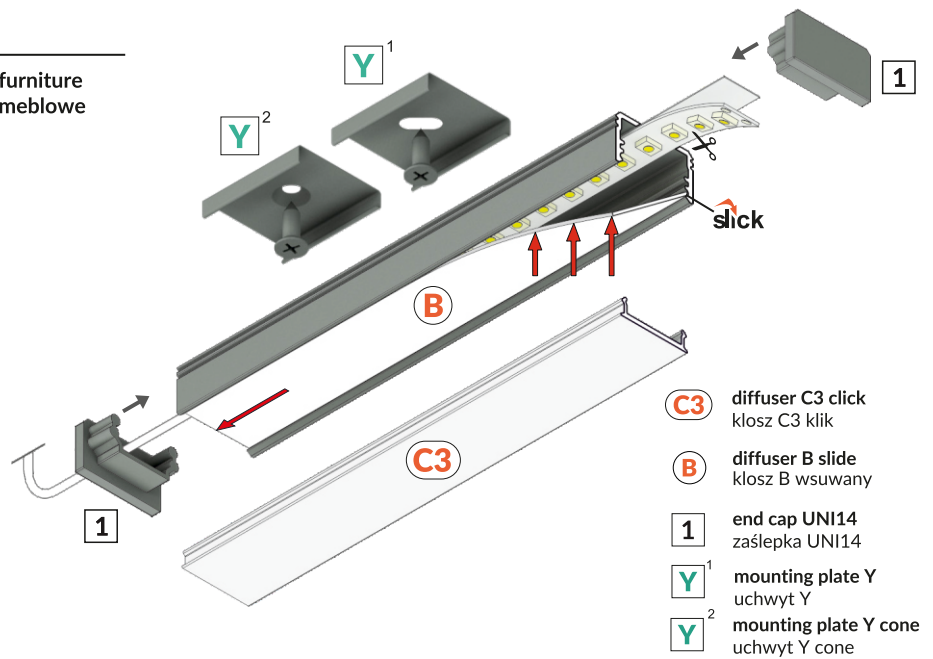

# UNI14 BC3/Y

- max 14 mm
- surface nawierzchniowe
- furniture meblowe

- scissors nożyczki
- drill wiertarka
- hacksaw piła
- pliers kombinerki
- soldering iron lutownica
- solder cyna

**I**

fixture length/długość oprawy

LED profile length/długość profilu LED

2 mm

2 mm

2 mm

**II**

The length of the diffuser is equal to the length of the profile  
Długość klosza równa jest długości profilu.

**III**

Power cord hole  
Otwór pod przewód zasilający

**IV**

Dimensions of the space to install LED source  
Wymiary przestrzeni do zamontowania źródła LED.

**V**

**IX MOUNTING / MONTAŻ**