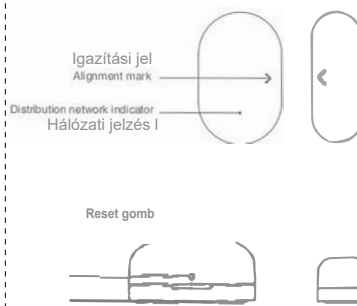

Termék jellemzők

Termék megnevezés:	Mágneses nyitásérzékelő
Elemtípus:	CR2032
Működési hőmérséklet:	-10°C ~ 50°C*
Működési páratartalom:	0%-95%
Vezetéknélküli protokoll:	Zigbee
Termék méret:	fő egység: 25.2x40.2x12.4mm, mágnes: 26.0x10.0x9.0mm
Termék tömeg:	fő egység: 11g, mágnes: 6 g

Használati utasítás ZB-XGM Nyitásérzékelő

Kérjük, a termék használata előtt figyelmesen olvassa el a használati útmutatót.

Csomag tartalma

- Nyitásérzékelő x 1
- Használati útmutató x 1
- Rendszerjavítóáramú tű x 1

Termékleírás

Az ajtó és ablak mágneses érzékelője képes érzékelni az ajtók és ablakok nyílását vagy bezáródását. Intelligens alkalmazási forgatókönyveket valósíthat meg más eszközökkel történő kombinálással. Győződjön meg arról, hogy az ajtóérzékelő kis része az igazítási jel oldalán található.